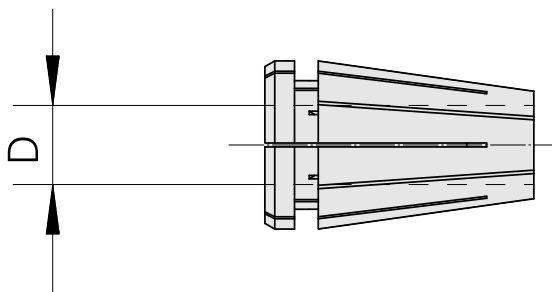

## Pinze di serraggio ER ER 8-UP 1-1,5mm, precisione Ultra

### Caratteristiche tecniche

<b>Categoria acces. portautensile</b>	Pinze di serraggio ER
<b>Attacco</b>	ER8
<b>Attacco per utensile</b>	1-1,5mm
<b>Tipo pinza di serraggio</b>	ER 8-UP