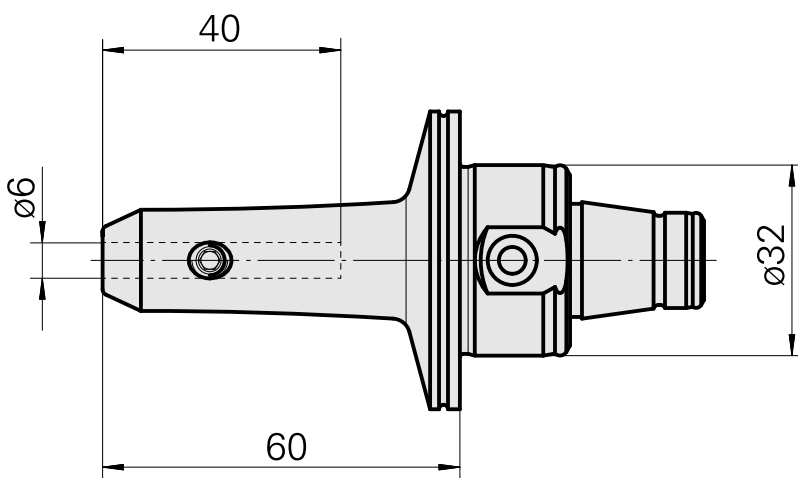

### Technische Daten

WZH Zubehörkategorie

WFB 32-20

Aufnahme

D6

Schnellwechseleinsätze

Weldon-Aufnahme