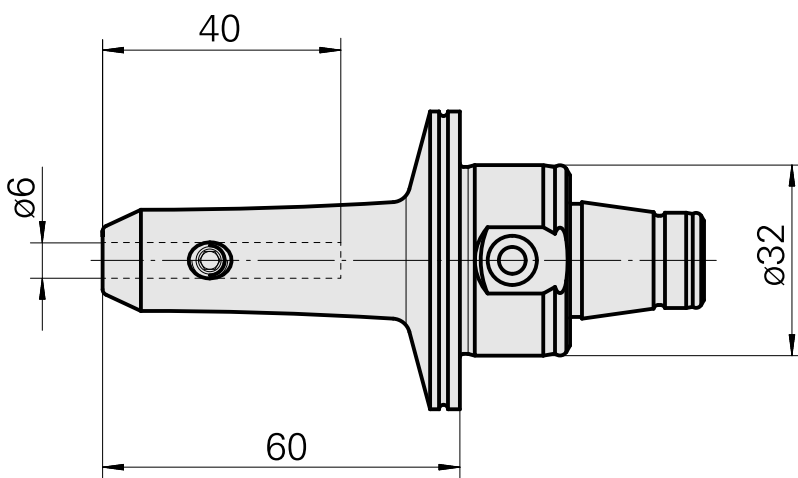

WFB 32-20 D6

Caratteristiche tecniche

Categoria acces. portautensile	WFB 32-20
Attacco	D6
Accessorio per cambio rapido	attacco Weldon

Documenti

Non sono disponibili download per questo prodotto