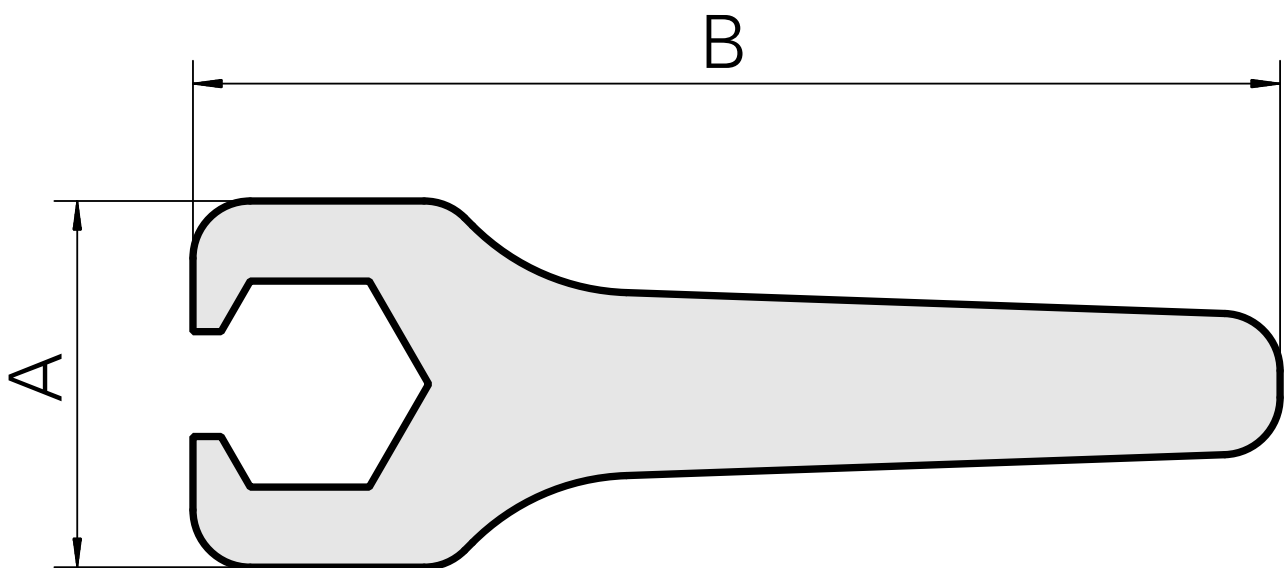

Spannschlüssel E11P

Technische Daten

WZH Zubehörkategorie	Werkzeug für Spannzangen
Aufnahme	ER11
Spannzangentyp	ER11
Spannmuttertyp	Innengewinde
Werkzeug für Spannzangen	Spannmutterschlüssel

Dokumente

Für dieses Produkt sind keine Downloads vorhanden