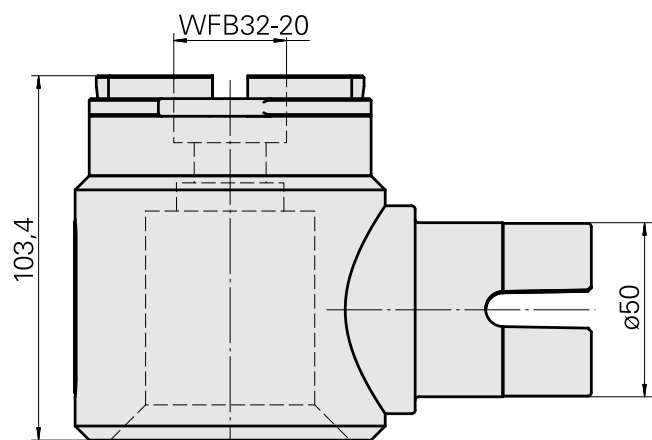

Adatta. ausilio monta. WFB 32-20

Caratteristiche tecniche

Categoria acces. portautensile

Adatta. ausilio monta.

Attacco per utensile

WFB 32-20

Documenti

Non sono disponibili download per questo prodotto