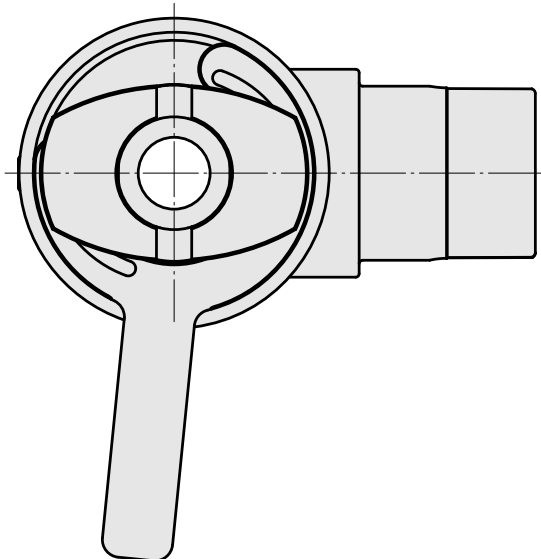

Adatta. ausilio monta. WFB 32-20

Caratteristiche tecniche

Categoria acces. portautensile

Adatta. ausilio monta.

Attacco per utensile

WFB 32-20

Documenti

Non sono disponibili download per questo prodotto