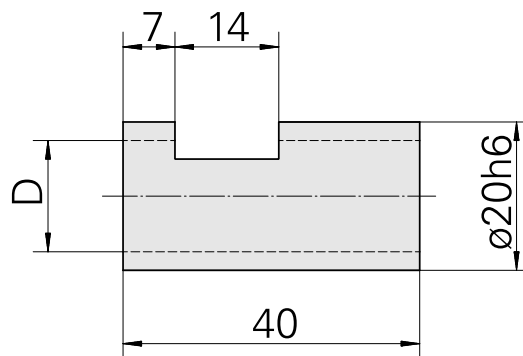

Bussola di serraggio D20/ 14mm

Caratteristiche tecniche

Categoria acces. portautensile	Bussola di serraggio
Attacco	D20
Attacco per utensile	14mm

Documenti

Non sono disponibili download per questo prodotto