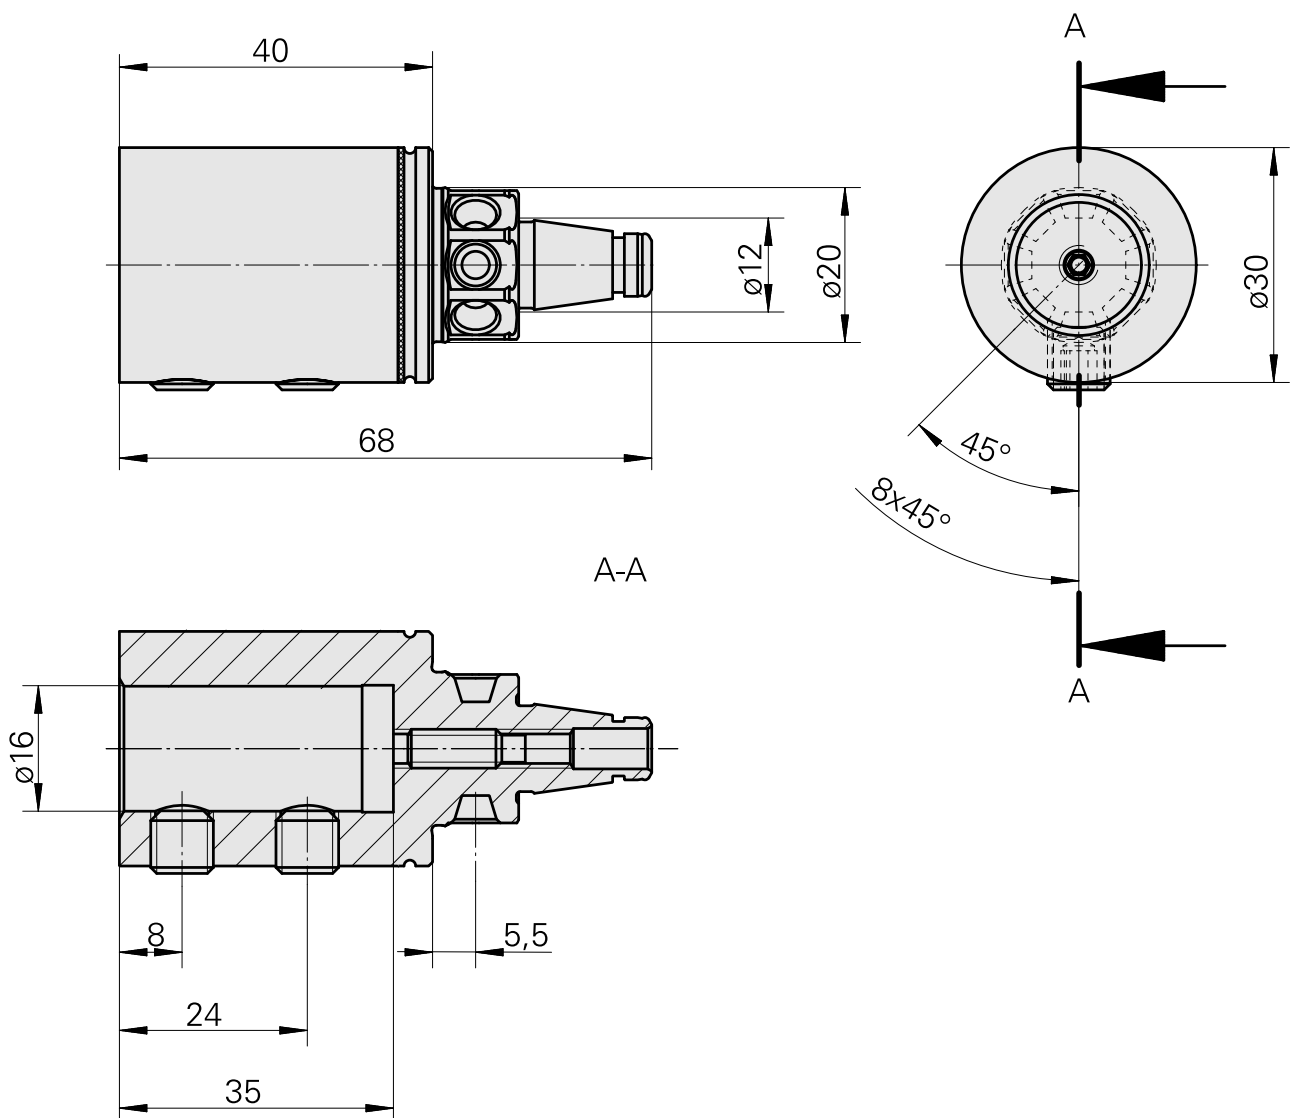

WFB 20-12 D16

Caratteristiche tecniche

Categoria acces. portautensile	WFB 20-12
Attacco	D16
Accessorio per cambio rapido	con supp. utensile alesatore

Documenti

Non sono disponibili download per questo prodotto

Accessori

Accessori opzionali

Altri accessori

[Bussola attacco con manicotto D16](#)

Id prodotto : 10914323

Id prodotto precedente : W67511.04--

[Vite di regolazione M 5x15](#)

Id prodotto : 10491071

Id prodotto precedente : 326794

[Perno filettato](#)

Id prodotto : 10921433

Id prodotto precedente : 410156.0808
