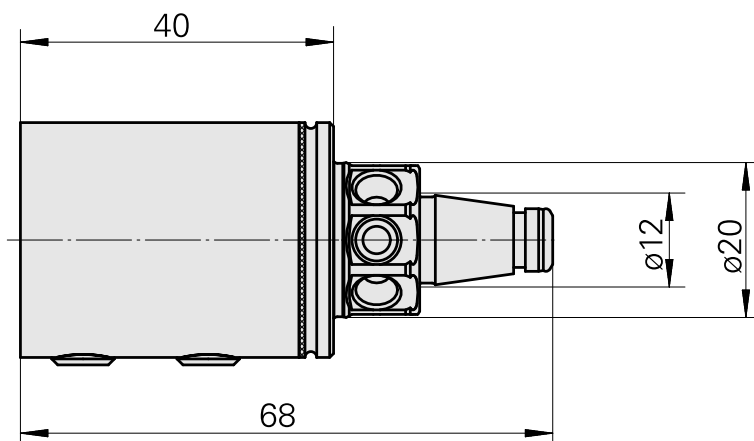

### Características técnicas

PF Categoria de acessórios

WFB 20-12

Recepção

D16

Inserções de troca rápida

para sup. de ferra. perfuração

A-A