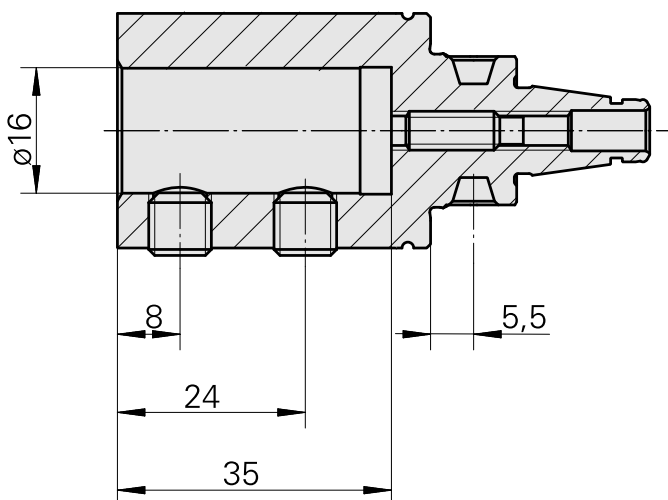

### Características técnicas

PF Categoria de acessórios

WFB 20-12

Recepção

D16

Inserções de troca rápida

para sup. de ferra. perfuração

A-A