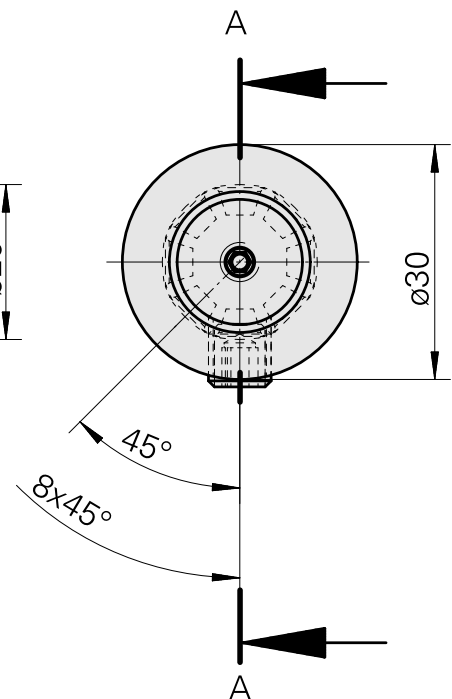

### Características técnicas

PF Categoria de acessórios

WFB 20-12

Recepção

D16

Inserções de troca rápida

para sup. de ferra. perfuração

A-A

#### [Parafuso de ajuste M 5x15](#)

ID do produto : 10491071

ID anterior do produto : 326794

---