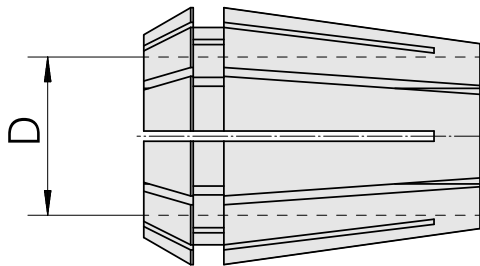

## Pinze di serraggio ER ER 25 2-3mm

### Caratteristiche tecniche

<b>Categoria acces. portautensile</b>	Pinze di serraggio ER
<b>Attacco</b>	ER25
<b>Attacco per utensile</b>	2-3mm
<b>Tipo pinza di serraggio</b>	ER 25