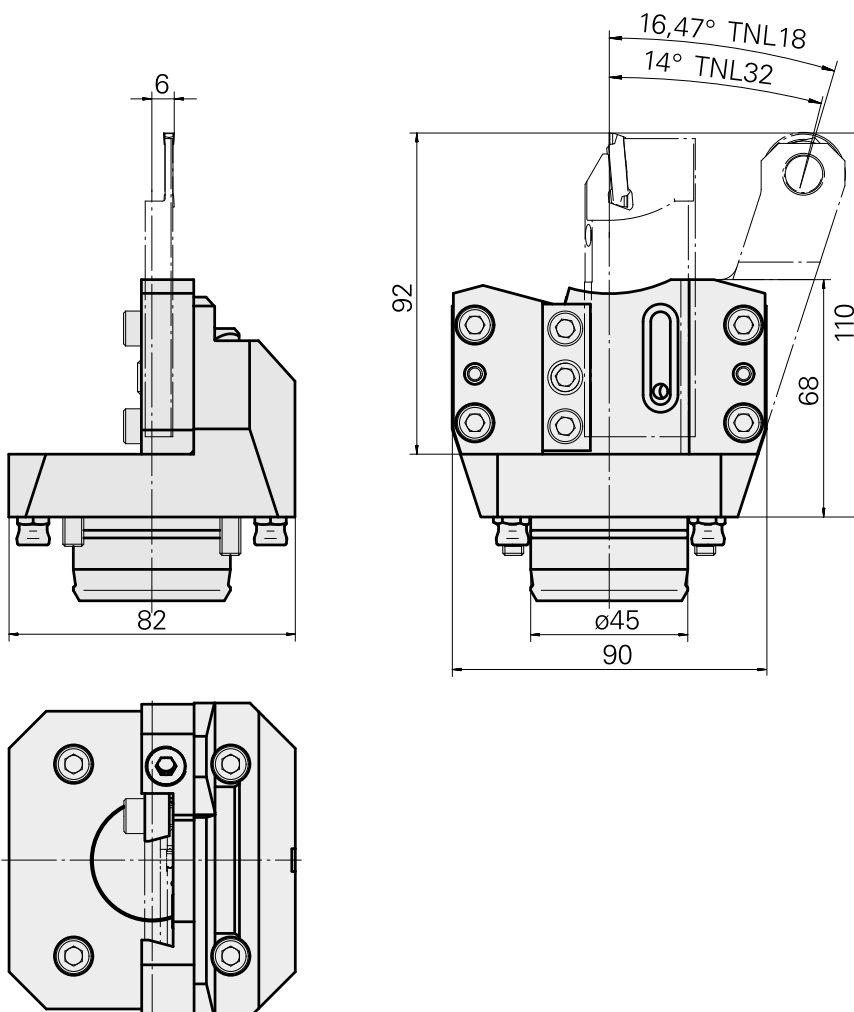

Portainseri KPS 45 Trapezio 32x8

Caratteristiche tecniche

Gambo KPS	KPS 45
Azionamento	non azionato
Raffreddamento	interno
Attacco	Trapezio 32x8
Pressione	80 bar
X [mm]	68
Y [mm]	-
Z [mm]	-6
Prodotti INDEX TRAUB	TNL18 • TNL20 • TNL32-11 • TNL32 • TNL32-11 compact • TNL20-11 • TNL32 compact • TNK40.2-10 • TNL20.2 • TNK40.2

Documenti

Non sono disponibili download per questo prodotto

Accessori

Accessori opzionali

O-Rings

[Anello guarnizione](#)

Id prodotto : 10897583

Id prodotto precedente : 316038

Lin. prod. di altri produtt. Trelleborg	N. materiale TSS	Spessore tenuta 1.78 Millimeter	Lin. prod. di altri produtt. O-Ring
---	------------------	------------------------------------	---

Tool holders with compact shank

INDEX

Ugello Kugel-D8

Id prodotto : 10007891

Id prodotto precedente : 904837

Vite di chiusura M12x1

Id prodotto : 10135400

Id prodotto precedente : 910677
