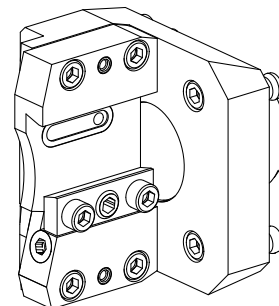

Portainseri KPS 45 Trapezio 32x8

Caratteristiche tecniche

Gambo KPS	KPS 45
Azionamento	non azionato
Raffreddamento	interno
Attacco	Trapezio 32x8
Pressione	80 bar
X [mm]	68
Y [mm]	-
Z [mm]	-6
Prodotti INDEX TRAUB	TNL18 • TNL20 • TNL32-11 • TNL32 • TNL32-11 compact • TNL20-11 • TNL32 compact • TNK40.2-10 • TNL20.2 • TNK40.2

Documenti

Non sono disponibili download per questo prodotto

Accessori

Accessori opzionali

O-Rings

[Anello guarnizione](#)

Id prodotto : 10897583

Id prodotto precedente : 316038

Lin. prod. di altri produtt. Trelleborg	N. materiale TSS	Spessore tenuta 1.78 Millimeter	Lin. prod. di altri produtt. O-Ring
---	------------------	------------------------------------	---

Tool holders with compact shank

INDEX

Ugello Kugel-D8

Id prodotto : 10007891

Id prodotto precedente : 904837

Vite di chiusura M12x1

Id prodotto : 10135400

Id prodotto precedente : 910677
