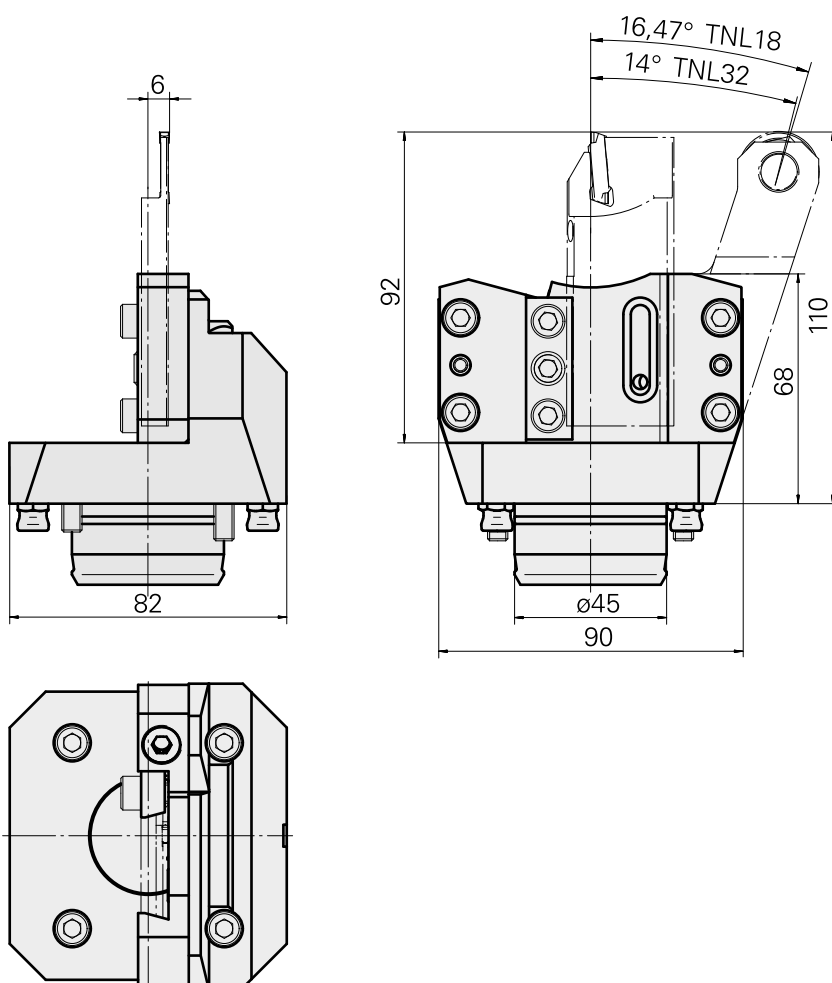

Portainseri KPS 45 Trapezio 32x8

Caratteristiche tecniche

Gambo KPS	KPS 45
Azionamento	non azionato
Raffreddamento	interno
Attacco	Trapezio 32x8
Pressione	80 bar
X [mm]	68
Y [mm]	-
Z [mm]	-6
Prodotti INDEX TRAUB	TNL18 • TNL20 • TNL32-11 • TNL32 • TNL32-11 compact • TNL20-11 • TNL32 compact • TNK40.2-10 • TNK40.2-8 • TNL20.2

Documenti

Non sono disponibili download per questo prodotto

Accessori

Accessori opzionali

O-Rings

[Anello guarnizione](#)

Id prodotto : 10897583

Id prodotto precedente : 316038

Lin. prod. di altri produtt. Trelleborg	N. materiale TSS	Spessore tenuta 1.78 Millimeter	Lin. prod. di altri produtt. O-Ring
---	------------------	------------------------------------	---

Tool holders with compact shank

INDEX

Ugello Kugel-D8

Id prodotto : 10007891

Id prodotto precedente : 904837

Vite di chiusura M12x1

Id prodotto : 10135400

Id prodotto precedente : 910677
