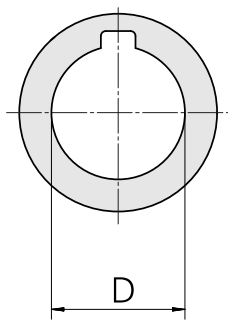

Anello, larghezza 2 mm

Caratteristiche tecniche

Categoria acces. portautensile

Attacco

Anello mandrino portafresa

Albero portafrese D22

Documenti

Non sono disponibili download per questo prodotto