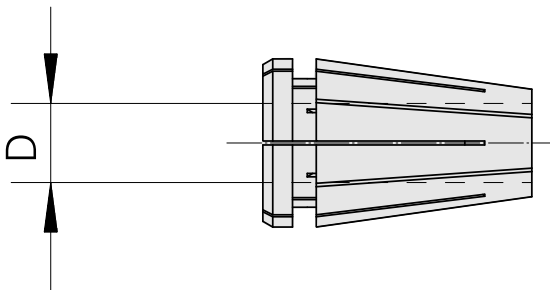

Pinze di serraggio ER ER 8-UP 2-2,5mm, precisione Ultra

Caratteristiche tecniche

Categoria acces. portautensile	Pinze di serraggio ER
Attacco	ER8
Attacco per utensile	2-2,5mm
Tipo pinza di serraggio	ER 8-UP