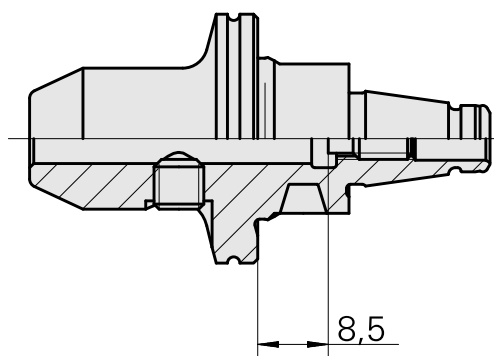

WFB 20-12 D6

Caratteristiche tecniche

Categoria acces. portautensile	WFB 20-12
Attacco	D6
Accessorio per cambio rapido	attacco Weldon

Documenti

Non sono disponibili download per questo prodotto

Accessori

Accessori opzionali

Altri accessori

[Vite di regolazione M 5x10](#)

Id prodotto : 10674886

Id prodotto precedente : 326793

[Vite di serraggio M 6x 6 \(106AWS\)](#)

Id prodotto : 10565283

Id prodotto precedente : 326789
