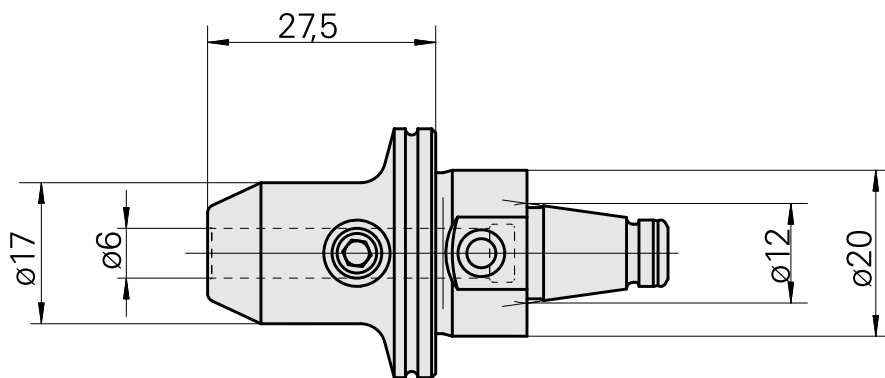

WFB 20-12 D6

Caratteristiche tecniche

Categoria acces. portautensile	WFB 20-12
Attacco	D6
Accessorio per cambio rapido	attacco Weldon

Documenti

Non sono disponibili download per questo prodotto

Accessori

Accessori opzionali

Altri accessori

[Vite di regolazione M 5x10](#)

Id prodotto : 10674886

Id prodotto precedente : 326793

[Vite di serraggio M 6x 6 \(106AWS\)](#)

Id prodotto : 10565283

Id prodotto precedente : 326789
