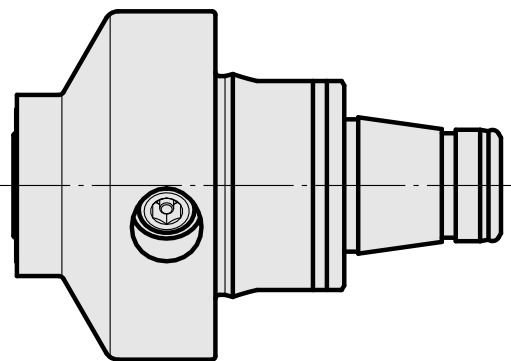

WFB 32-20 De expansão hidráulica D10

Características técnicas

PF Categoria de acessórios

WFB 32-20

Recepção

De expansão hidráulica D10

Inserções de troca rápida

com a expansão hidrá. montagem