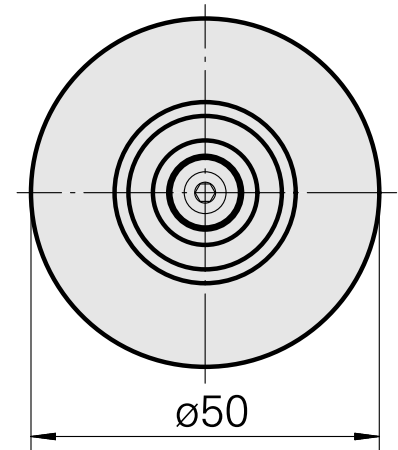

WFB 32-20 De expansão hidráulica D10

Características técnicas

PF Categoria de acessórios

WFB 32-20

Recepção

De expansão hidráulica D10

Inserções de troca rápida

com a expansão hidrá. montagem