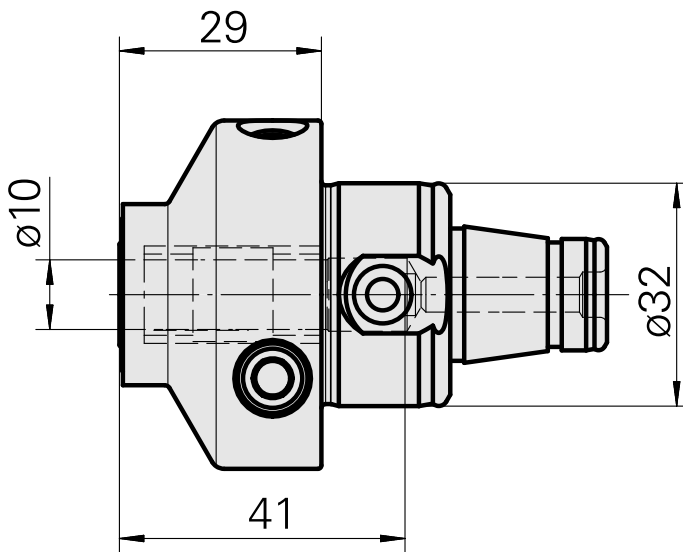

WFB 32-20 De expansão hidráulica D10

Características técnicas

PF Categoria de acessórios

WFB 32-20

Recepção

De expansão hidráulica D10

Inserções de troca rápida

com a expansão hidrá. montagem