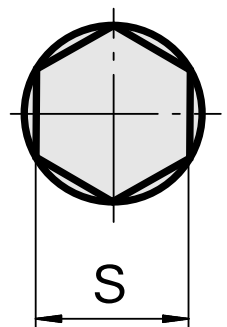

Perno di brocciatura SW4 mm

Caratteristiche tecniche

Categoria acces. portautensile	Perno di brocciatura
Attacco	SW4 mm
Attacco per utensile	8mm

Documenti

Non sono disponibili download per questo prodotto