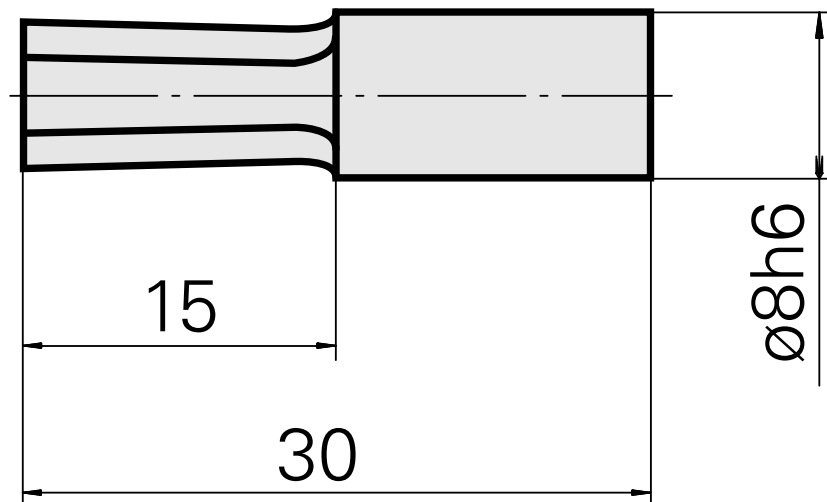

Perno di brocciatura SW4 mm

Caratteristiche tecniche

Categoria acces. portautensile	Perno di brocciatura
Attacco	SW4 mm
Attacco per utensile	8mm

Documenti

Non sono disponibili download per questo prodotto