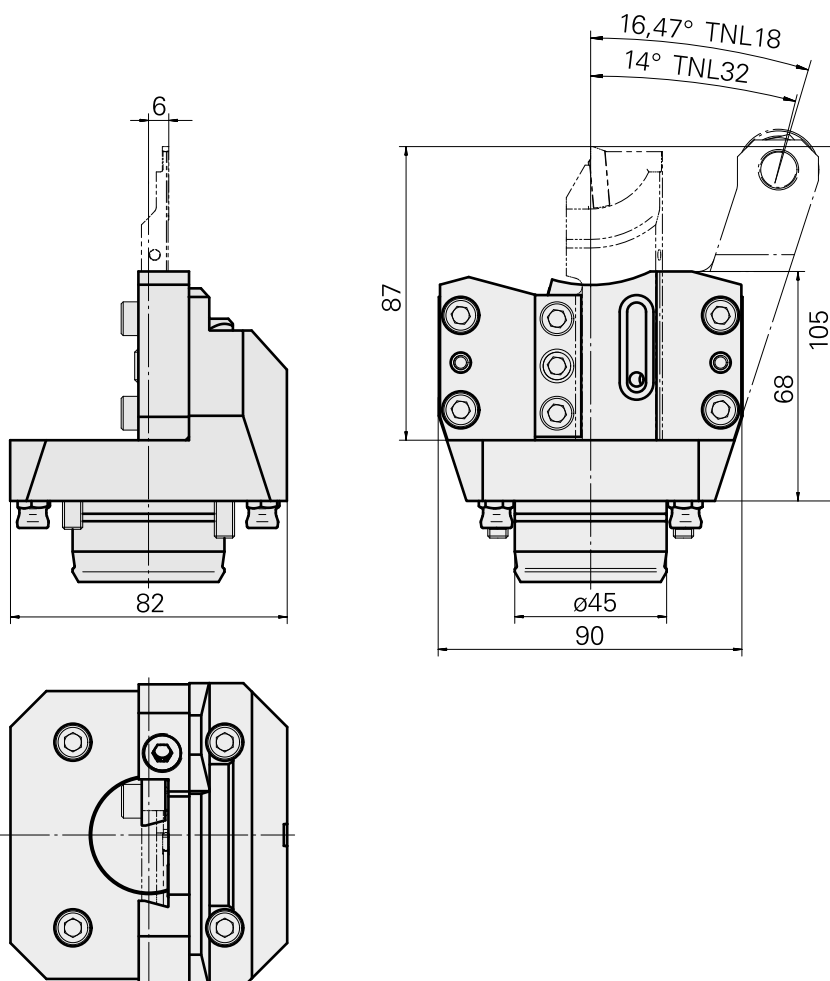

Portainseri KPS 45 Trapezio 26x8

Caratteristiche tecniche

Gambo KPS	KPS 45
Azionamento	non azionato
Raffreddamento	interno
Attacco	Trapezio 26x8
Pressione	80 bar
X [mm]	68
Y [mm]	–
Z [mm]	-6
Prodotti INDEX TRAUB	TNL18 • TNL20 • TNL32-11 • TNL32 • TNL32-11 compact • TNL20-11 • TNL32 compact • TNK40.2-10 • TNK40.2-8 • TNL20.2

Documenti

Non sono disponibili download per questo prodotto

Accessori

Accessori opzionali

O-Rings

[Anello guarnizione](#)

Id prodotto : 10897583

Id prodotto precedente : 316038

Lin. prod. di altri produtt. Trelleborg	N. materiale TSS	Spessore tenuta 1.78 Millimeter	Lin. prod. di altri produtt. O-Ring
---	------------------	------------------------------------	---

Tool holders with compact shank

INDEX

Ugello Kugel-D8

Id prodotto : 10007891

Id prodotto precedente : 904837

Vite di chiusura M12x1

Id prodotto : 10135400

Id prodotto precedente : 910677
