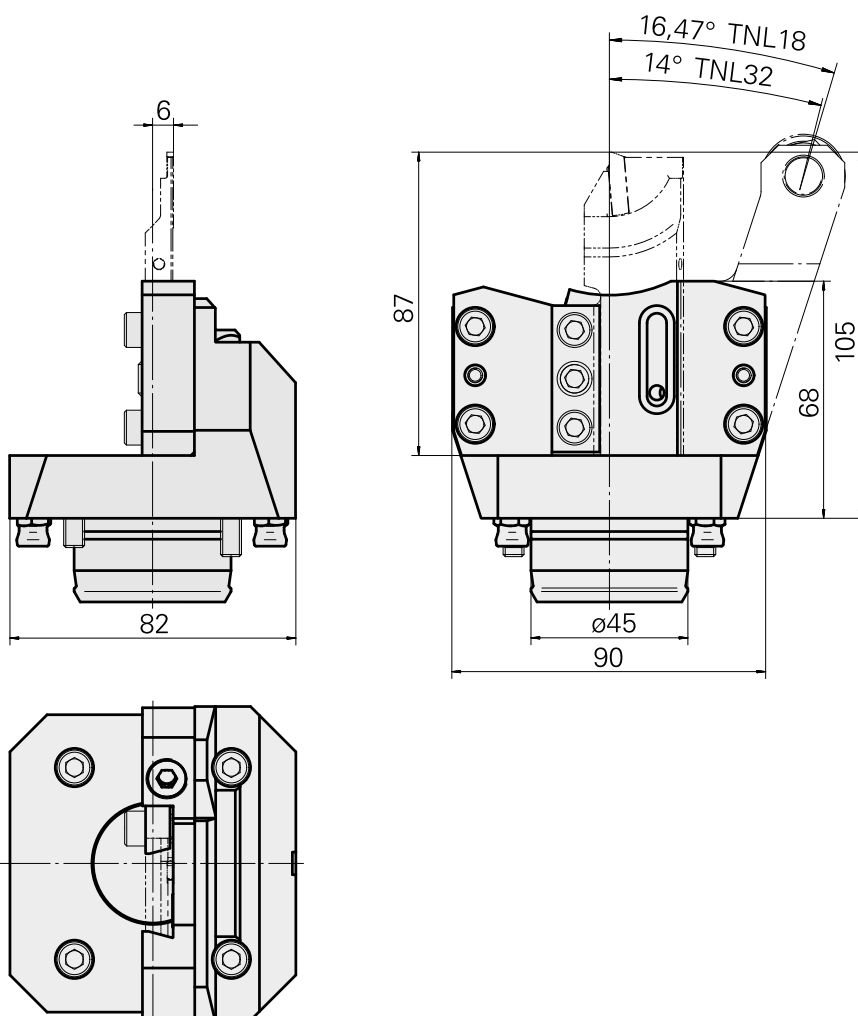

Portainseri KPS 45 Trapezio 26x8

Caratteristiche tecniche

Gambo KPS	KPS 45
Azionamento	non azionato
Raffreddamento	interno
Attacco	Trapezio 26x8
Pressione	80 bar
X [mm]	68
Y [mm]	-
Z [mm]	-6
Prodotti INDEX TRAUB	TNL18 • TNL20 • TNL32-11 • TNL32 • TNL32-11 compact • TNL20-11 • TNL32 compact • TNK40.2-10 • TNL20.2 • TNK40.2

Documenti

Non sono disponibili download per questo prodotto

Accessori

Accessori opzionali

O-Rings

[Anello guarnizione](#)

Id prodotto : 10897583

Id prodotto precedente : 316038

Lin. prod. di altri produtt. Trelleborg	N. materiale TSS	Spessore tenuta 1.78 Millimeter	Lin. prod. di altri produtt. O-Ring
---	------------------	------------------------------------	---

Tool holders with compact shank

INDEX

Ugello Kugel-D8

Id prodotto : 10007891

Id prodotto precedente : 904837

Vite di chiusura M12x1

Id prodotto : 10135400

Id prodotto precedente : 910677
