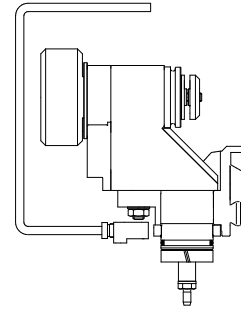

## Unidade torneamento poligonal Prisma red, $\pm 15^\circ$

### Características técnicas

Haste TNL	Prisma redondo
Acionamento	Acionamento total
Fixação TNL	Parafuso de tensionamento cen.
Rotação	2:1
Refrigeração	externo
Pressão (até)	30 bar
Recepção	D12
Produtos INDEX TRAUB	TNK36 • TNL26

#### [Parafuso de cabeça cilíndrica](#)

ID do produto : 10610247

ID anterior do produto : 410260.0512

---