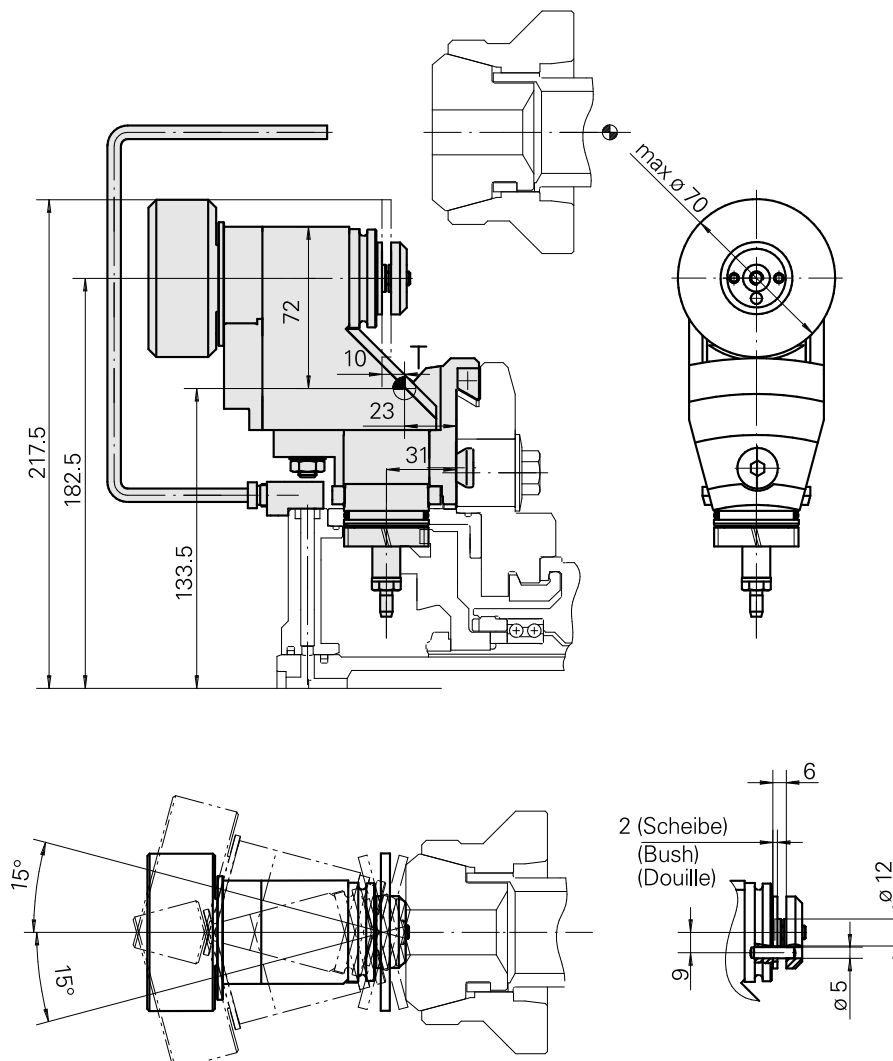

Nota

Só pode ser usado nos revólveres com eixo X!