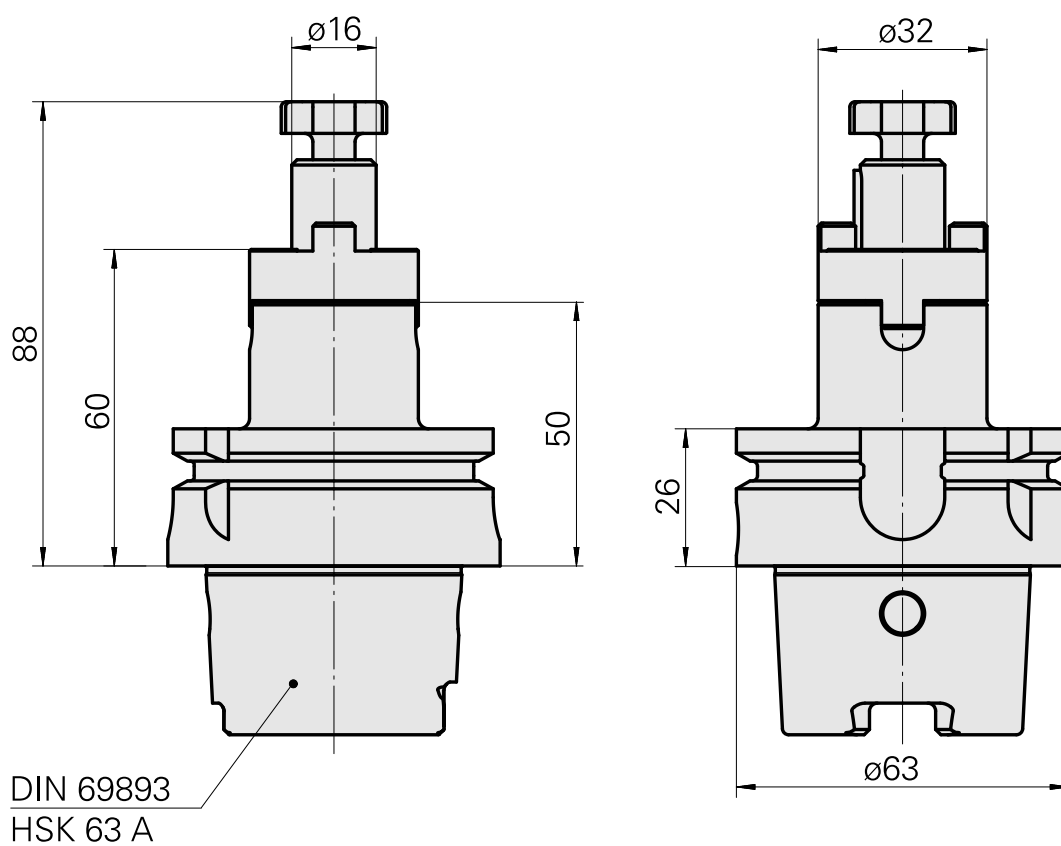

### Caratteristiche tecniche

<b>Gambo HSK</b>	HSK 63
<b>Forma HSK</b>	A
<b>Attacco</b>	Albero portafrese D16
<b>X [mm]</b>	60
<b>Prodotti INDEX TRAUB</b>	G220 • R300 • G420 • G520 • G320.2 • G220.3 • TNX220.3 • G320.3 compact