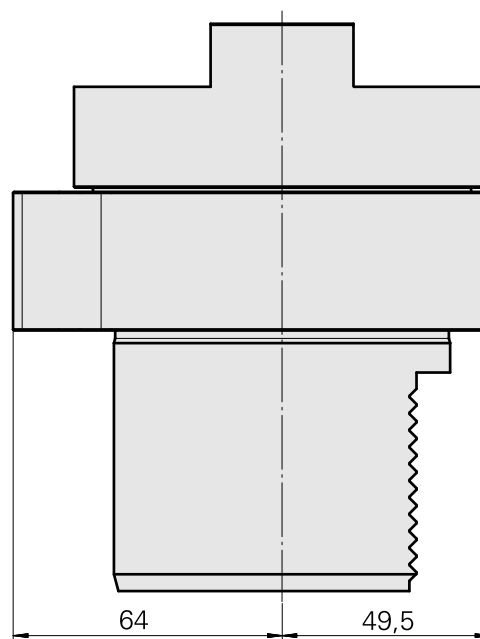

Adattatore

Caratteristiche tecniche

Categoria acces. portautensile

Adattatore disp. prerogolaz.

Attacco

D80 per preimpostazione

Attacco per utensile

WFB 20-12