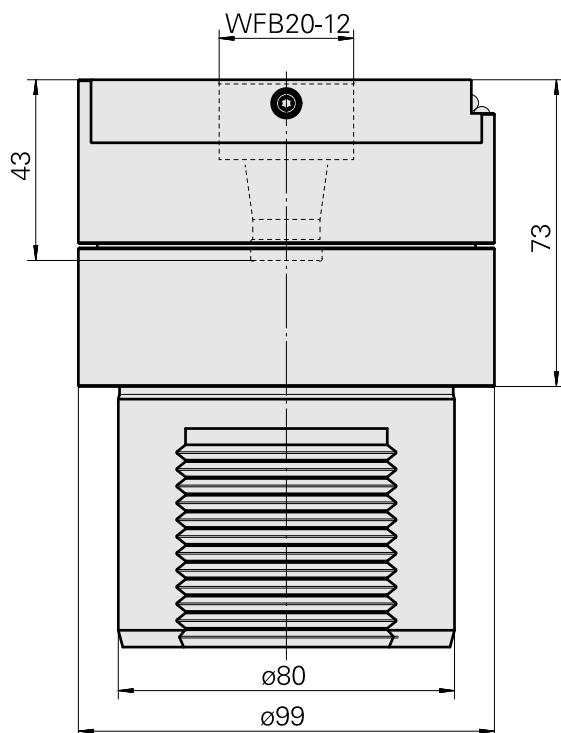

Adattatore

Caratteristiche tecniche

Categoria acces. portautensile

Adattatore disp. prerogolaz.

Attacco

D80 per preimpostazione

Attacco per utensile

WFB 20-12