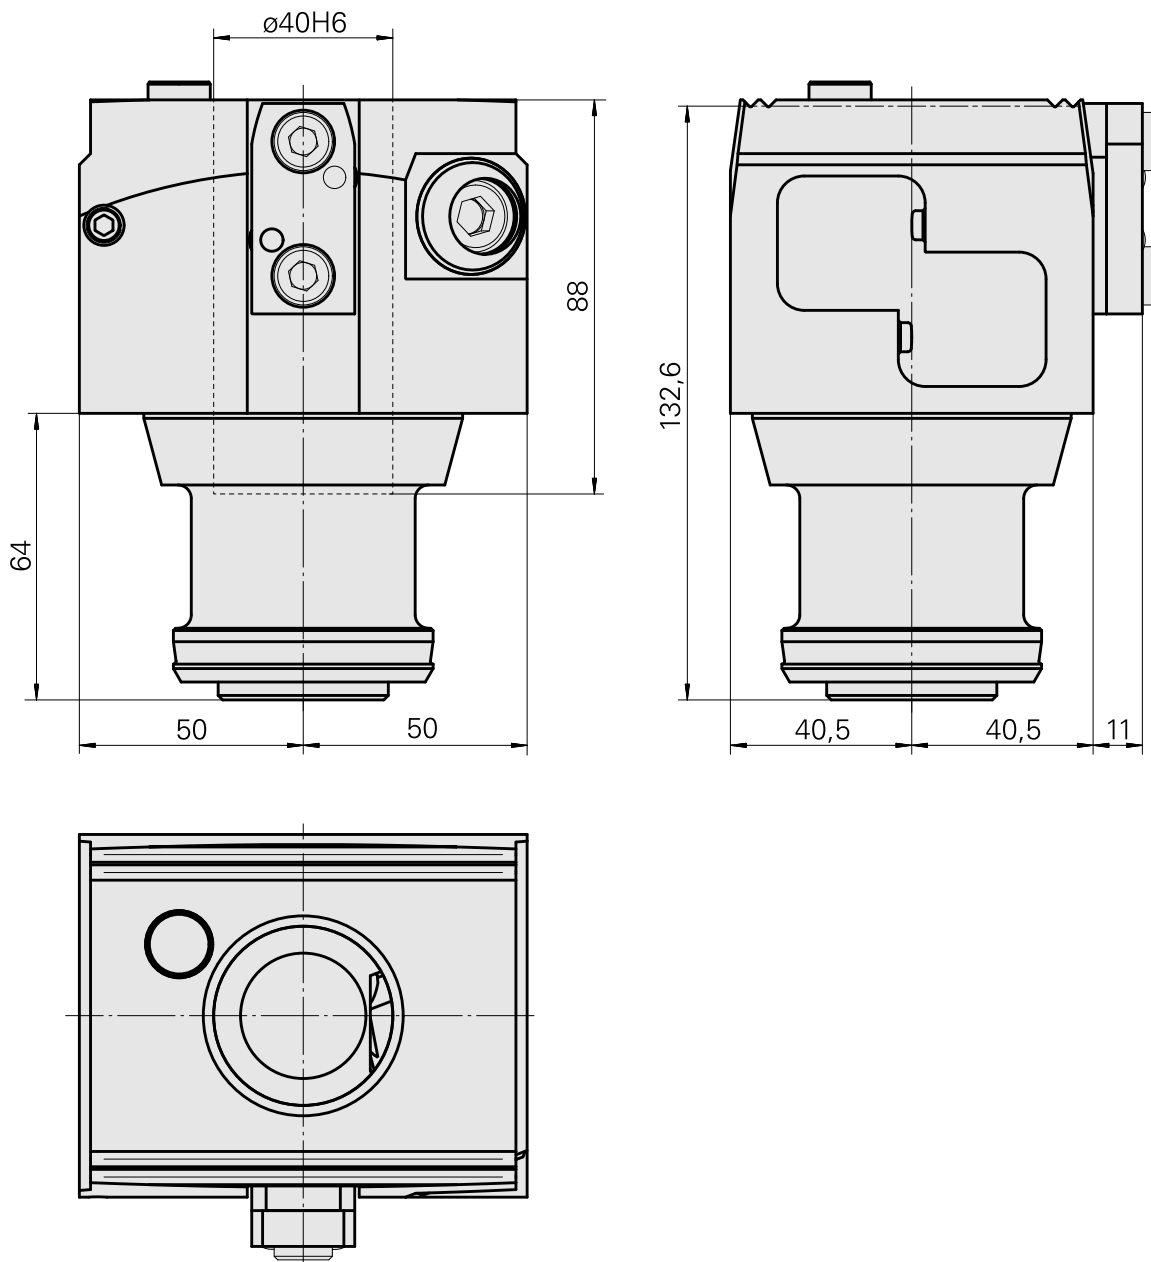

Mount VDI40

Technical data

TH accessories category

Adapter pre-adjustment block

Tool mounting

VDI 40