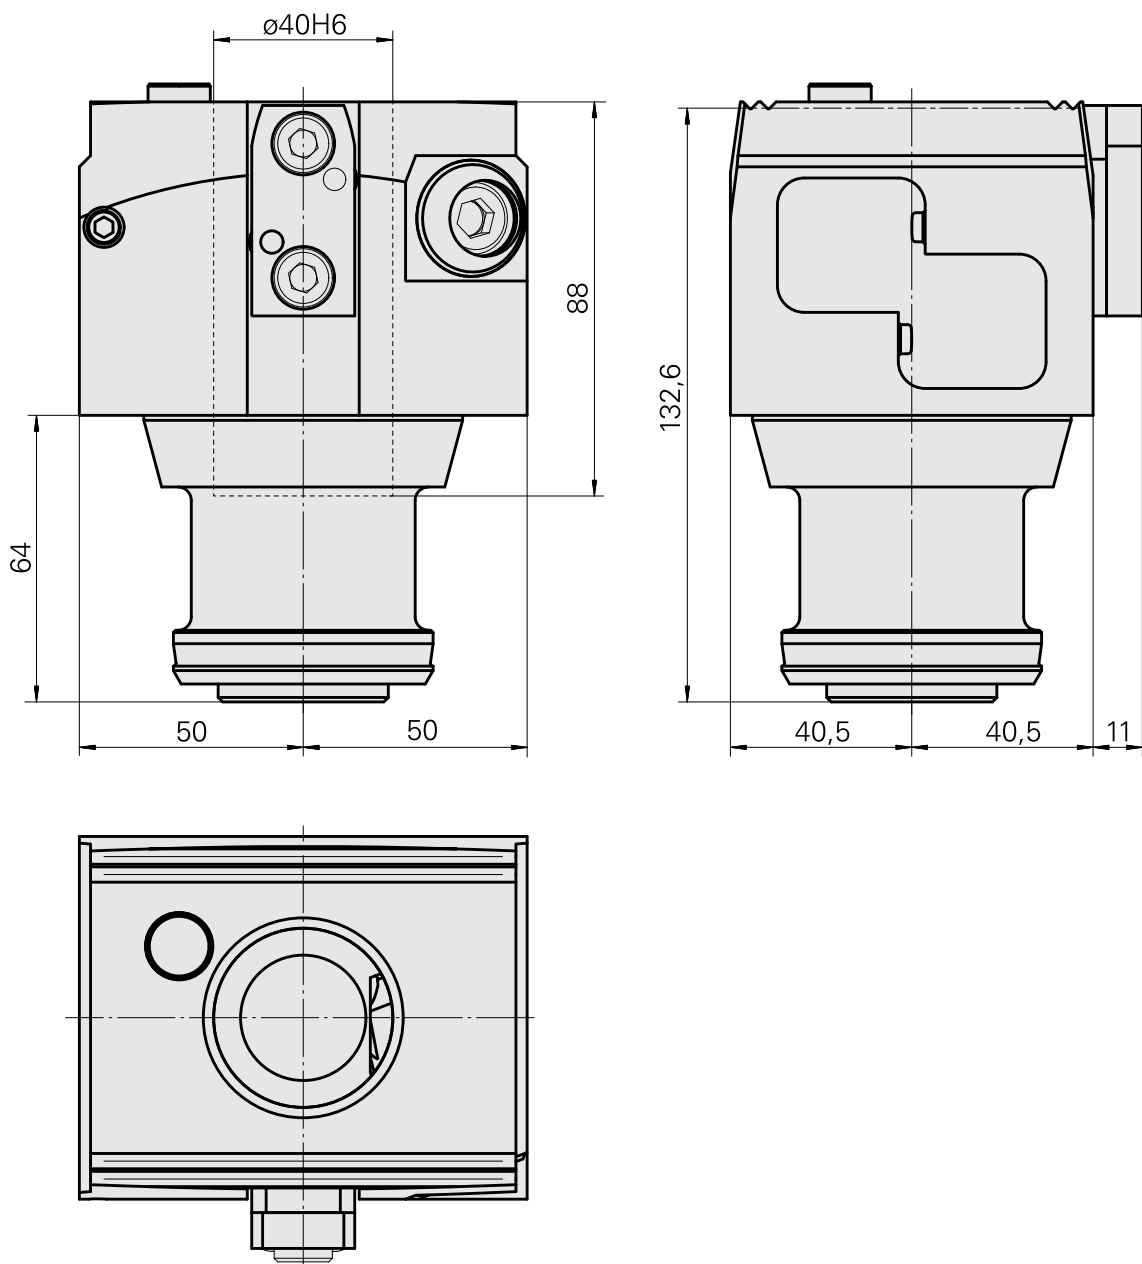

Attacco utensile

Caratteristiche tecniche

Categoria acces. portautensile

Adattat. blocco preregolazione

Attacco per utensile

VDI 40

Documenti

Non sono disponibili download per questo prodotto