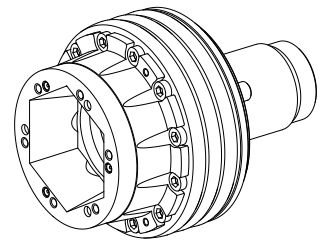

Mandrino di serraggio

Caratteristiche tecniche

Prodotti INDEX TRAUB	TNL32
Passaggio del mandrino	32mm
Lato di lavorazione	Contromandrino
Caratt. prodotto altri prod.	Kombi Axfix
Lin. prod. di altri produkt.	Mandrino TOPlus
Attacco mandrino	Cono 1:4
Altezza mont. sistema serr.	SK40
Lin. prod. di altri produkt.	Hainbuch