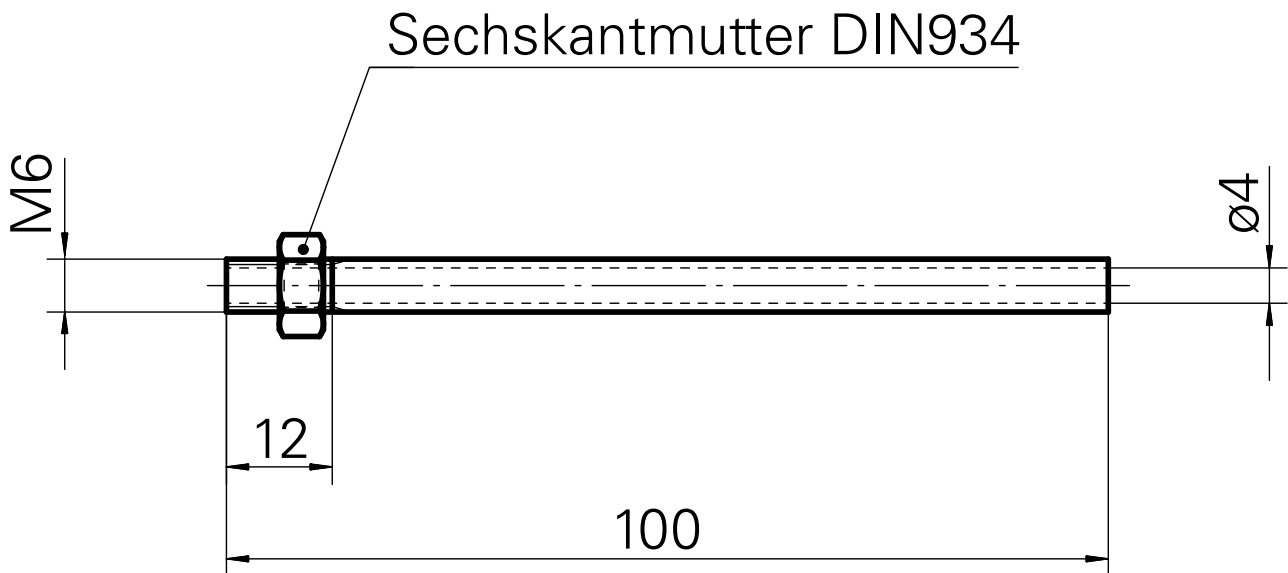

tube, L = 100 mm con dado

Caratteristiche tecniche

Categoria acces. portautensile

Tubo del lubrorefrigerante

Attacco

M6

Documenti

Non sono disponibili download per questo prodotto