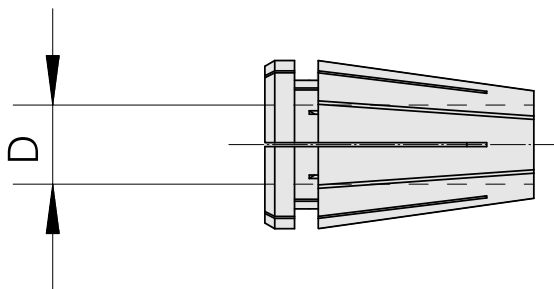

## Pinze di serraggio ER ER 8-UP 0,5-5mm, precisione Ultra, set completo con tutte le pinze di serraggio

### Caratteristiche tecniche

Categoria acces. portautensile	Pinze di serraggio ER
Attacco	ER8
Attacco per utensile	0,5-5mm
Tipo pinza di serraggio	ER 8-UP