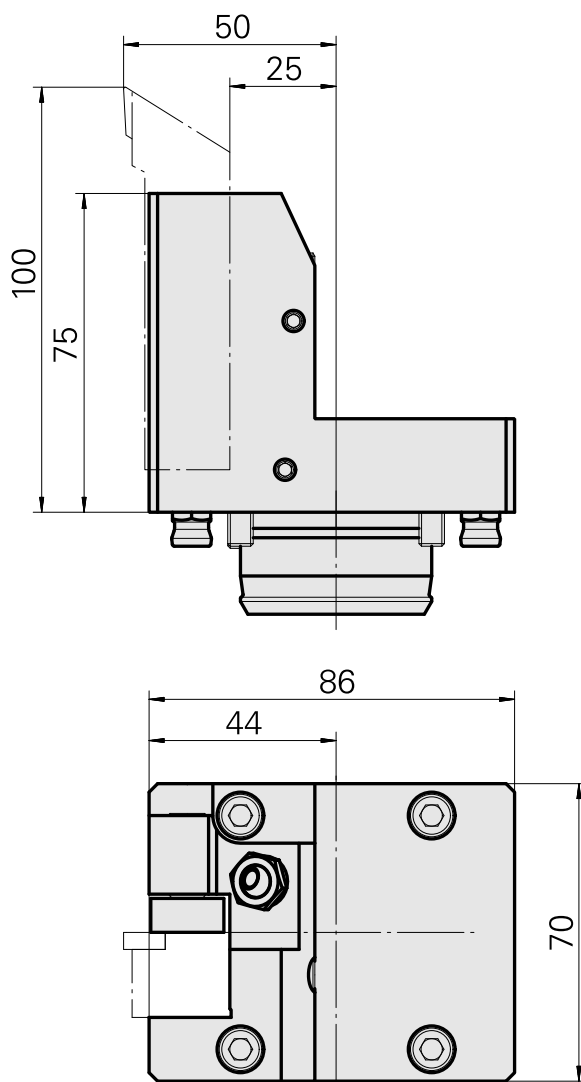

Supporto portapezzo Gambo compatto 45 Qu, rotazione sinistrorsa

Caratteristiche tecniche

Gambo KPS	Gambo compatto 45
Azionamento	non azionato
Raffreddamento	esterno
Attacco	Quadrato 20x20
Pressione	80 bar
X [mm]	75
Y [mm]	–
Z [mm]	25
Prodotti INDEX TRAUB	ABC65 • TNK42/65

Documenti

Non sono disponibili download per questo prodotto

Accessori

Accessori opzionali

Tool holder accessories

[Prolungamento mandrino, L = 100 mm](#)

Id prodotto : 10303677

Id prodotto precedente : W9990910

Categoria acces.
portautensile
Tubo del
lubrorefrigerante

Attacco
M5

Altri accessori

[Bussola 4x8x12](#)

Id prodotto : 10831938

Id prodotto precedente : W02010.0002

[Vite ad incavo M12x1](#)

Id prodotto : 10757766

Id prodotto precedente : W02013.0001

[Ugello Palla D8xM5](#)

Id prodotto : 10392450

Id prodotto precedente : W02019.0002
