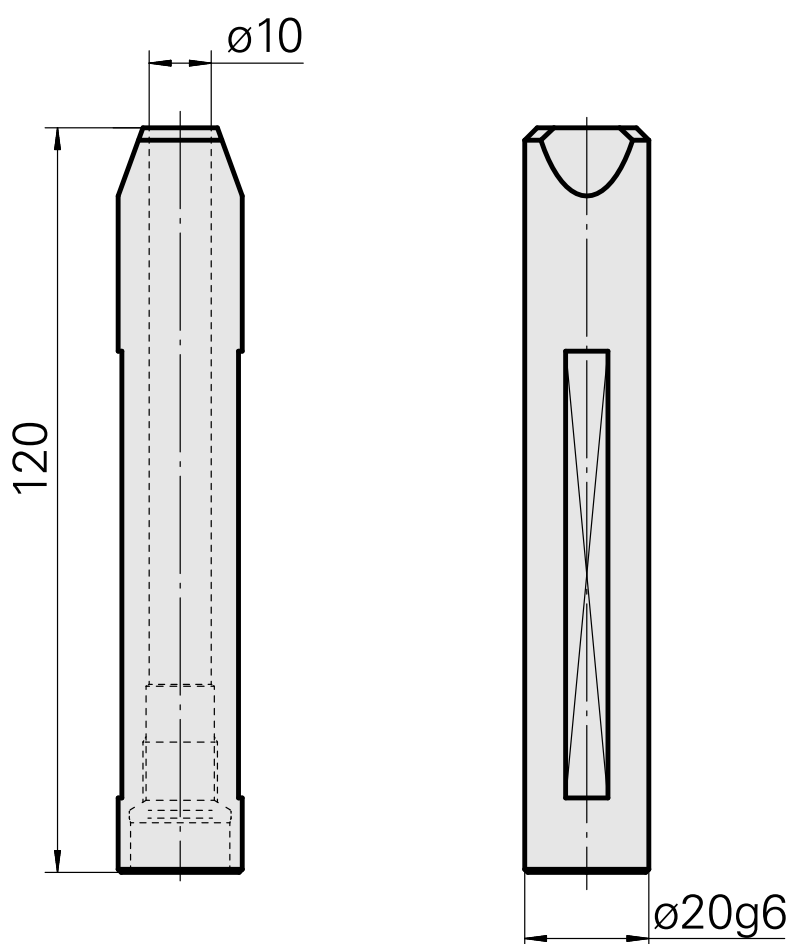

## Portapunte Gambo 20 Horn Type 105

### Caratteristiche tecniche

<b>Gambo TNL</b>	Gambo 20
<b>Azionamento</b>	non azionato
<b>Fissaggio TNL</b>	Perno di precentraggio
<b>Raffreddamento</b>	interno
<b>Pressione</b>	120 bar
<b>Attacco</b>	Horn Type 105
<b>Prodotti INDEX TRAUB</b>	TNL12