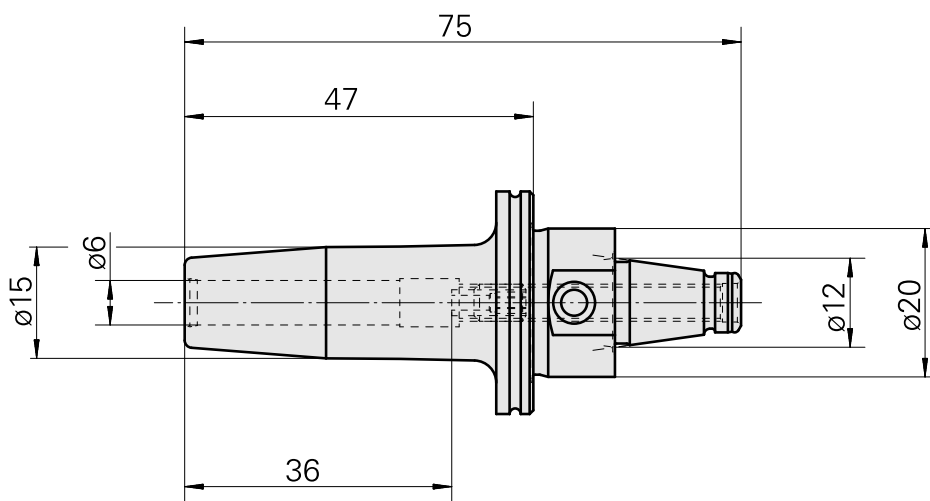

### Technische Daten

WZH Zubehörkategorie

WFB 20-12

Aufnahme

Schrumpfaufnahme D6

Schnellwechseleinsätze

Schrumpfaufnahme