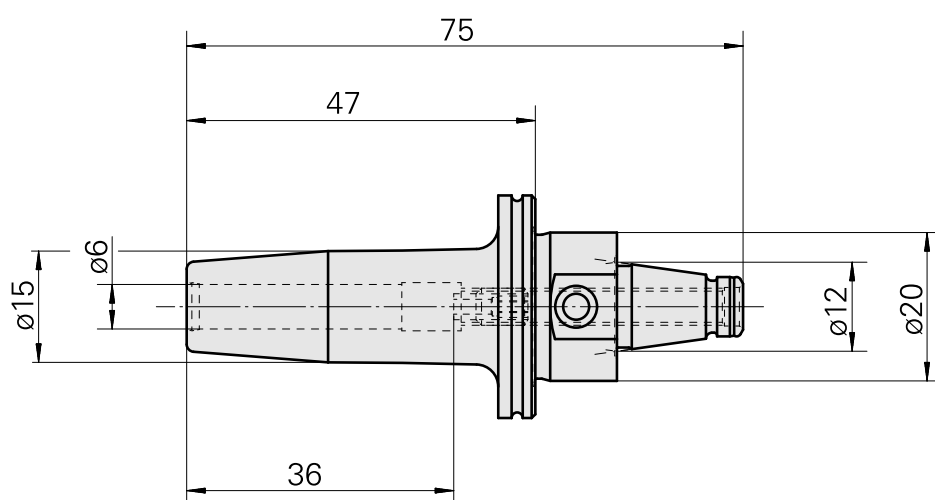

WFB 20-12 Attacco calettam. a caldo D6

Caratteristiche tecniche

Categoria acces. portautensile

WFB 20-12

Attacco

Attacco calettam. a caldo D6

Accessorio per cambio rapido

attacco caletta. a caldo

Documenti

Non sono disponibili download per questo prodotto

Accessori

Accessori opzionali

Altri accessori

[Vite di regolazione M 5x10](#)

Id prodotto : 10674886

Id prodotto precedente : 326793
