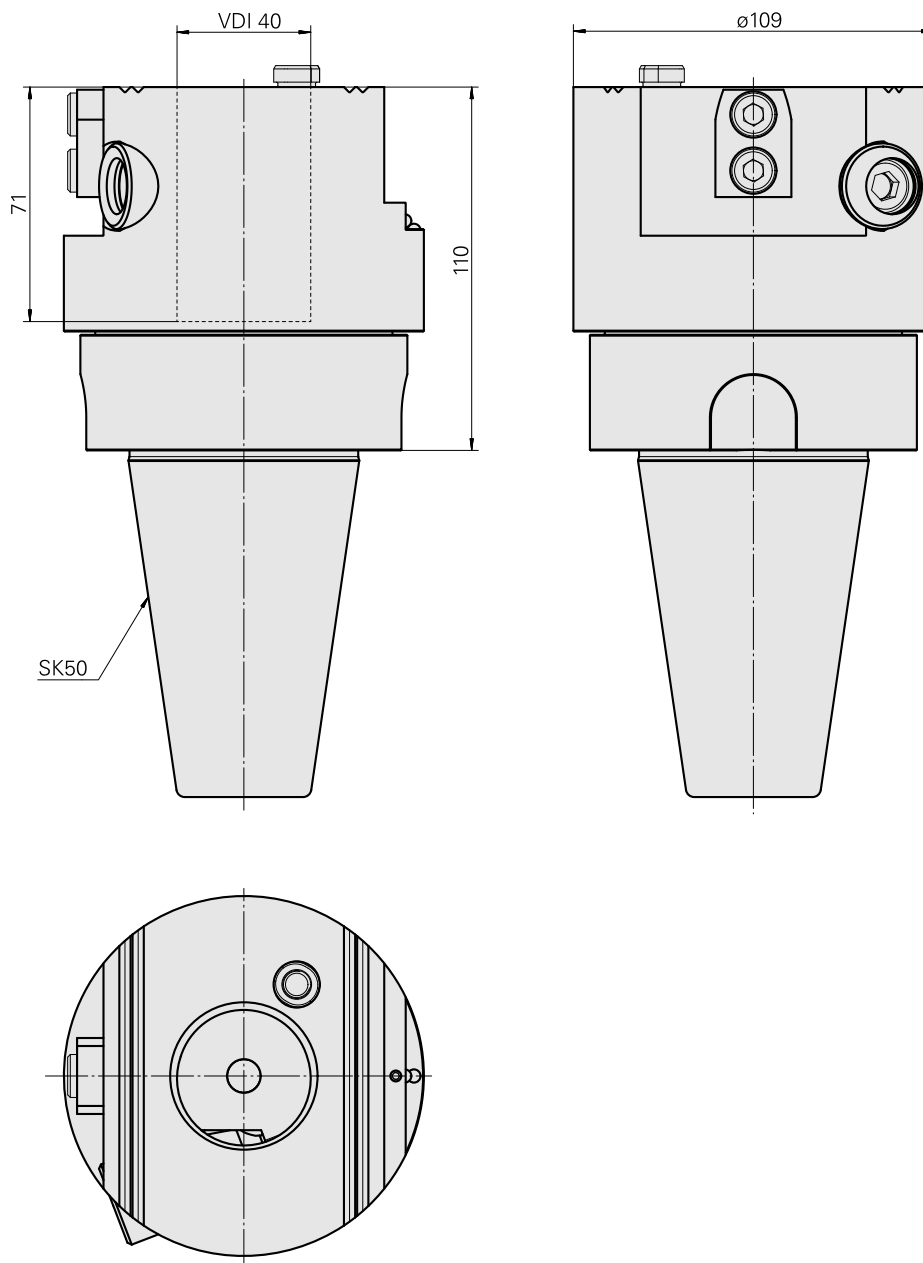

Adattatore

Caratteristiche tecniche

Categoria acces. portautensile

Adattatore disp. prerogolaz.

Attacco

SK50

Attacco per utensile

VDI 40