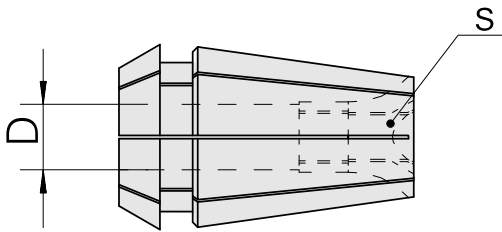

Pinze ER per maschio filettare ER 32-GB

Caratteristiche tecniche

| | |
|---------------------------------------|--------------------------------|
| Categoria acces. portautensile | Pinze ER per maschio filettare |
| Attacco | ER32 |
| Attacco per utensile | 7mm |
| Tipo pinza di serraggio | ER 32-GB |