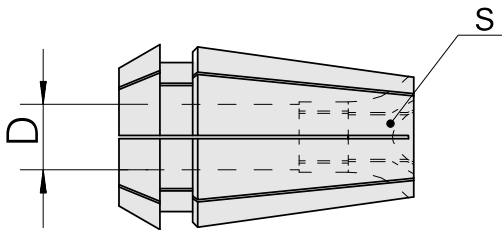

Pinza foratura filettata

Caratteristiche tecniche

Categoria acces. portautensile	Pinze ER per maschio filettare
Attacco	ER32
Attacco per utensile	7 mm
Tipo pinza di serraggio	ER 32-GB

Documenti

Non sono disponibili download per questo prodotto