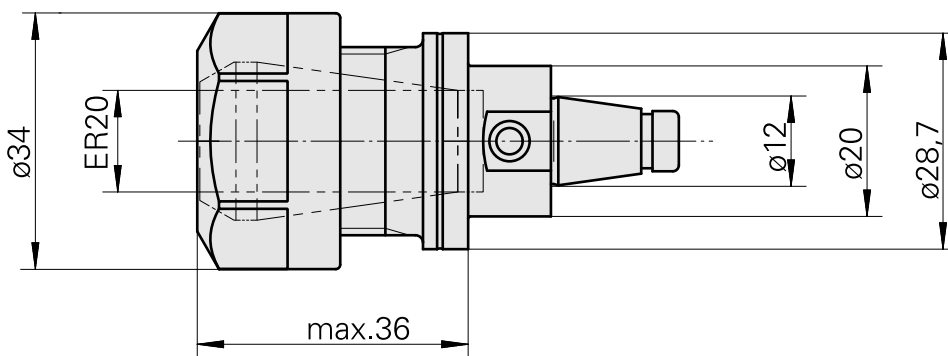

WFB 20-12 ER20

Caratteristiche tecniche

Categoria acces. portautensile	WFB 20-12
Attacco	ER20
Accessorio per cambio rapido	attacco pinza di serraggio

Documenti

Non sono disponibili download per questo prodotto

Accessori

Necessario per l'esercizio

[Chiave](#)

Id prodotto : 10603529

Id prodotto precedente : 490219.0201

Categoria acces. portautensile Attrezzo per pinze di serrag.	Attacco ER20	Tipo pinza di serraggio ER 20	Tipo dado di serraggio Filettatura interna
Strumento per pinze Chiave dado di serraggio			