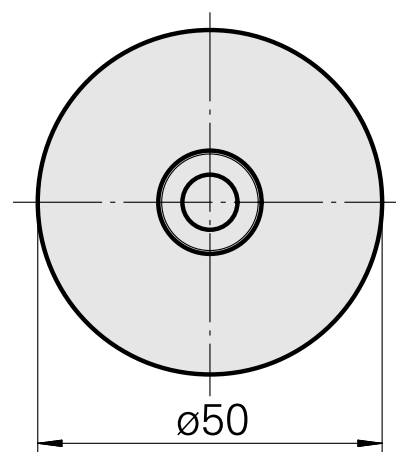

### 技术特点

刀座附件类别

夹具

快换夹头

WFB 32-20

收缩配合刀柄 D8

收缩配合刀柄