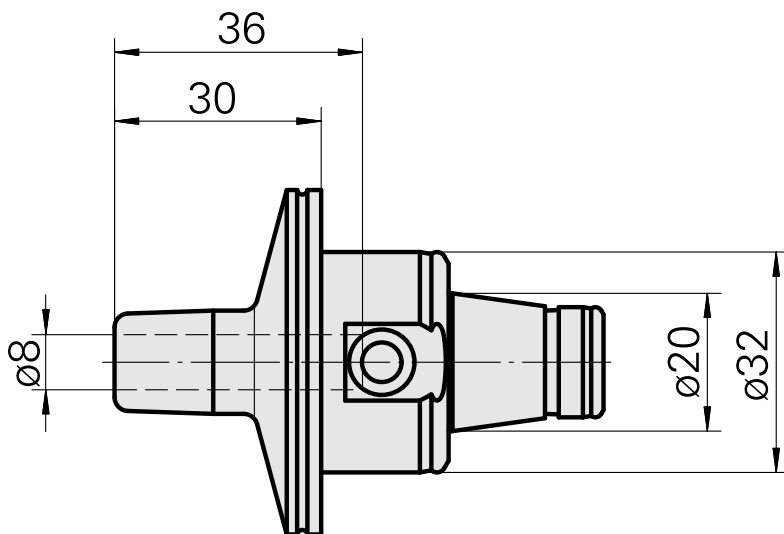

WFB 32-20 attacco calettam. a caldo D8

Technical data

Categoria acces. portautensile

WFB 32-20

Attacco

attacco calettam. a caldo D8

Accessorio per cambio rapido

attacco caletta. a caldo