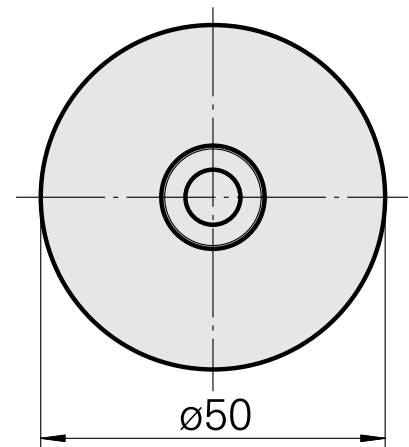

WFB 32-20 Schrumpfaufnahme D8

Technische Daten

WZH Zubehörkategorie

WFB 32-20

Aufnahme

Schrumpfaufnahme D8

Schnellwechseleinsätze

Schrumpfaufnahme