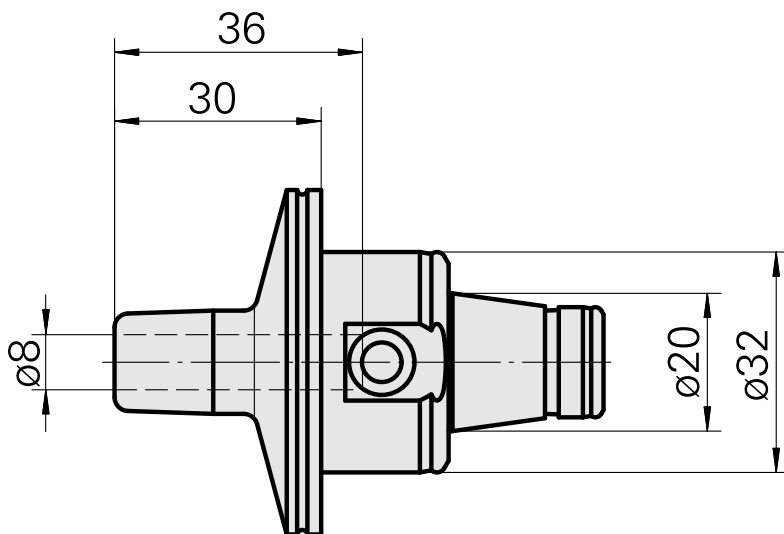

### Technical data

Categoria acces. portautensile

WFB 32-20

Attacco

attacco calettam. a caldo D8

Accessorio per cambio rapido

attacco caletta. a caldo

10915140  
836263