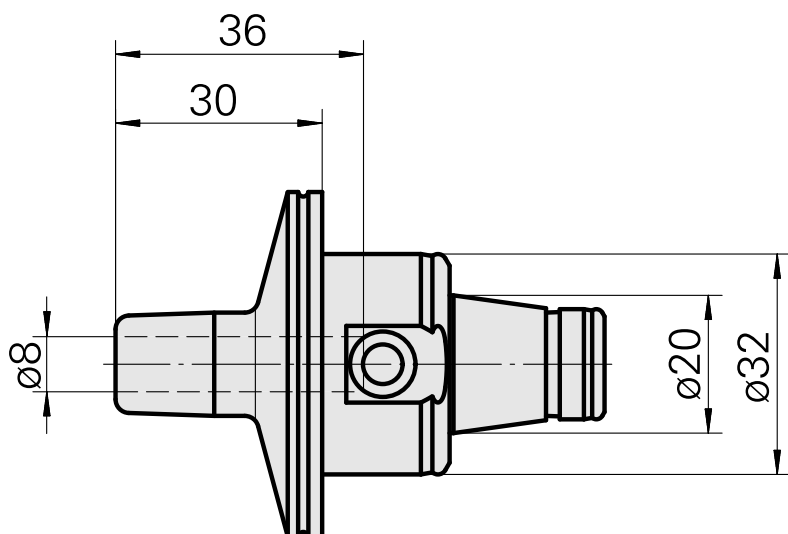

### 技术特点

刀座附件类别

夹具

快换夹头

WFB 32-20

收缩配合刀柄 D8

收缩配合刀柄