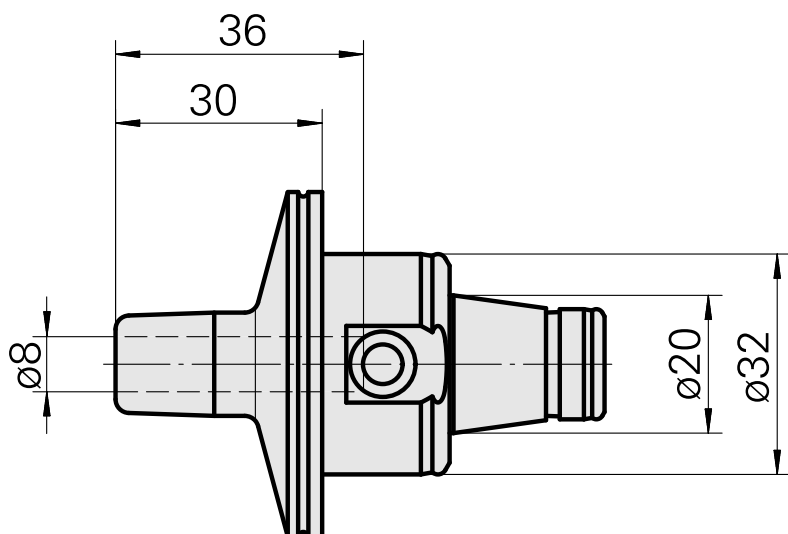

### Caratteristiche tecniche

Categoria acces. portautensile

WFB 32-20

Attacco

attacco calettam. a caldo D8

Accessorio per cambio rapido

attacco caletta. a caldo