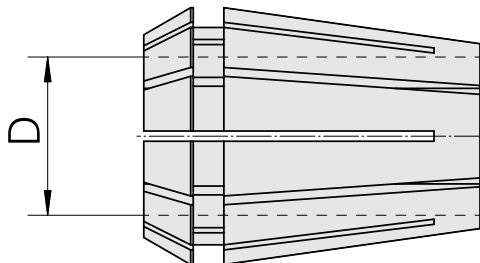

Pinze di serraggio ER ER 25 1-2mm

Caratteristiche tecniche

Categoria acces. portautensile	Pinze di serraggio ER
Attacco	ER25
Attacco per utensile	1-2mm
Tipo pinza di serraggio	ER 25

Documenti

Non sono disponibili download per questo prodotto