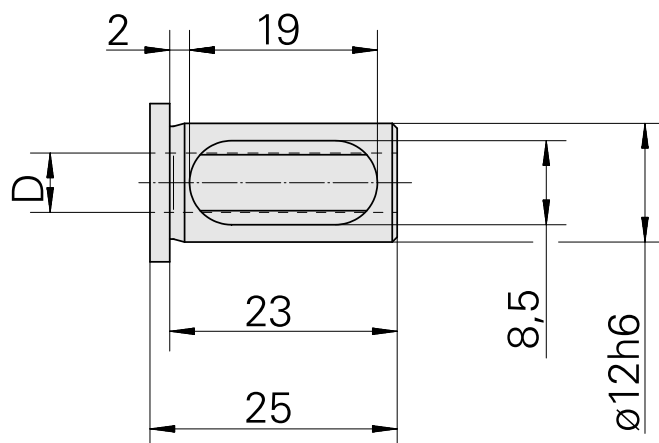

## Mounting sleeve with collar D12/ 6mm

### Caratteristiche tecniche

Categoria acces. portautensile	Bussola attacco con manicotto
Attacco	D12
Attacco per utensile	6mm