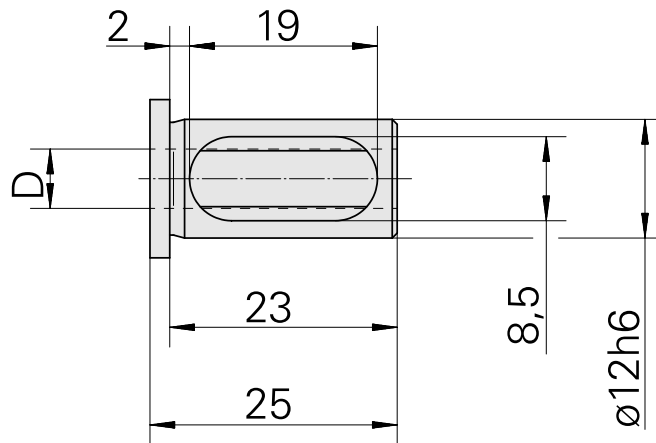

Bussola attacco con manicotto D12/ 6mm

Caratteristiche tecniche

Categoria acces. portautensile	Bussola attacco con manicotto
Attacco	D12
Attacco per utensile	6mm

Documenti

Non sono disponibili download per questo prodotto