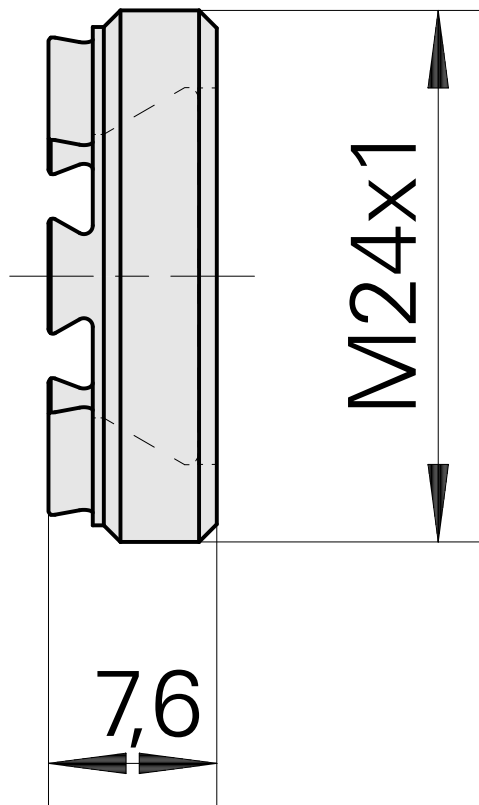

Dado di serraggio

Caratteristiche tecniche

Categoria acces. portautensile	Dado di serraggio
Attacco	ER16
Tipo pinza di serraggio	ER 16
Tipo dado di serraggio	Filettatura esterna

Documenti

Non sono disponibili download per questo prodotto