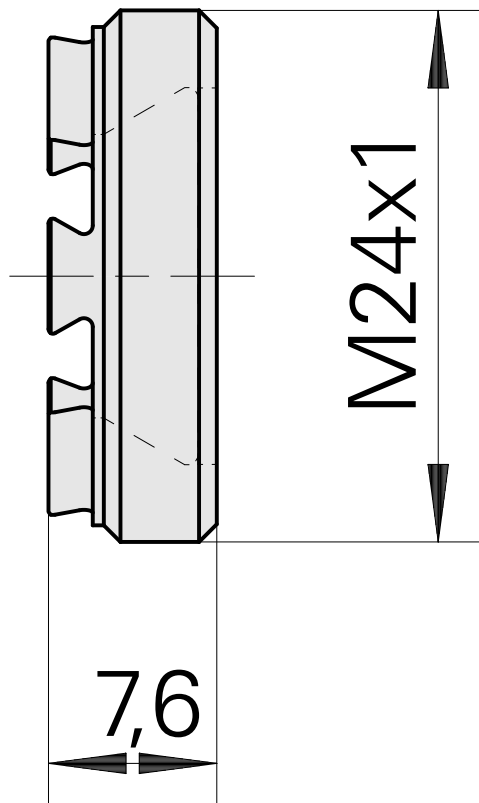

## Porca tensora

### Características técnicas

PF Categoria de acessórios	Garra
Recepção	ER16
Tipo de pinça de aperto	ER 16
Ficção do tipo porca	Rosca macho