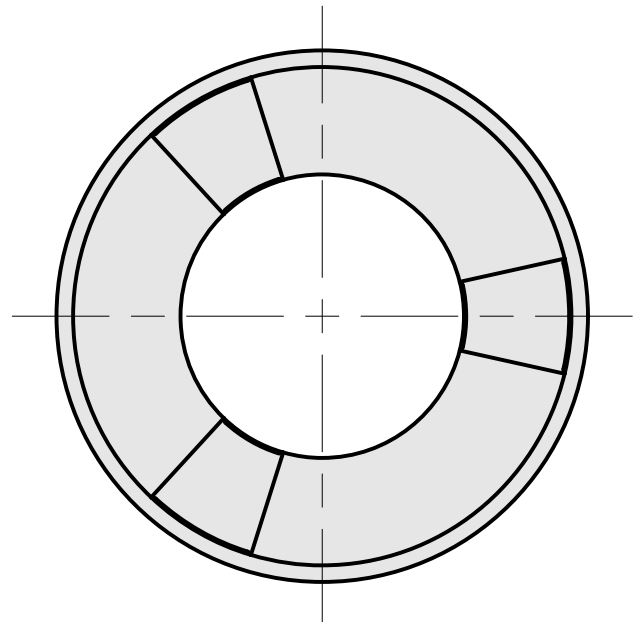

## Porca tensora

### Características técnicas

PF Categoria de acessórios	Garra
Recepção	ER16
Tipo de pinça de aperto	ER 16
Ficção do tipo porca	Rosca macho