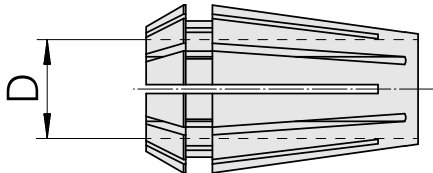

Pinze di serraggio ER ER 16 9-10mm

Caratteristiche tecniche

Categoria acces. portautensile	Pinze di serraggio ER
Attacco	ER16
Attacco per utensile	9-10mm
Tipo pinza di serraggio	ER 16

Documenti

Non sono disponibili download per questo prodotto