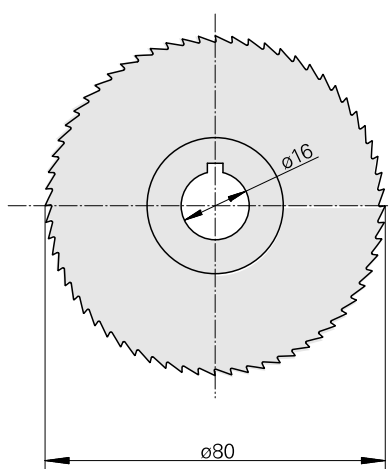

Nastro da sega, larghezza lama sega circolare 3 mm

Caratteristiche tecniche

Categoria acces. portautensile

Lama sega circolare d80

Attacco per utensile

16mm

10909500
223011.8030

INDEX