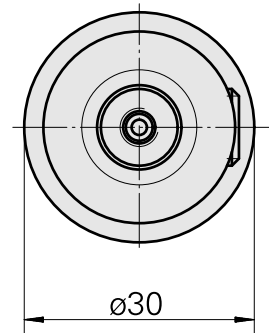

WFB 20-12 D10

Caratteristiche tecniche

Categoria acces. portautensile	WFB 20-12
Attacco	D10
Accessorio per cambio rapido	attacco Weldon

Documenti

Non sono disponibili download per questo prodotto

Accessori

Accessori opzionali

Altri accessori

[Vite di regolazione M 5x10](#)

Id prodotto : 10674886

Id prodotto precedente : 326793

[Vite di serraggio M10x 8 \(110AWS\)](#)

Id prodotto : 10398283

Id prodotto precedente : 326791
