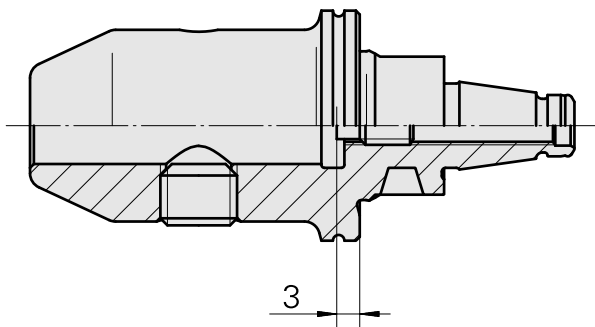

WFB 20-12 D10

Caratteristiche tecniche

Categoria acces. portautensile	WFB 20-12
Attacco	D10
Accessorio per cambio rapido	attacco Weldon

Documenti

Non sono disponibili download per questo prodotto

Accessori

Accessori opzionali

Altri accessori

[Vite di regolazione M 5x10](#)

Id prodotto : 10674886

Id prodotto precedente : 326793

[Vite di serraggio M10x 8 \(110AWS\)](#)

Id prodotto : 10398283

Id prodotto precedente : 326791
