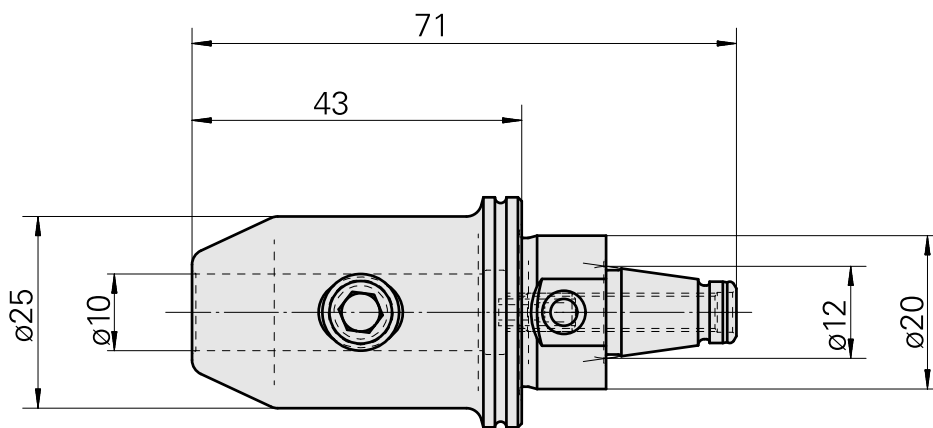

WFB 20-12 D10

Caratteristiche tecniche

Categoria acces. portautensile	WFB 20-12
Attacco	D10
Accessorio per cambio rapido	attacco Weldon

Documenti

Non sono disponibili download per questo prodotto

Accessori

Accessori opzionali

Altri accessori

[Vite di regolazione M 5x10](#)

Id prodotto : 10674886

Id prodotto precedente : 326793

[Vite di serraggio M10x 8 \(110AWS\)](#)

Id prodotto : 10398283

Id prodotto precedente : 326791
