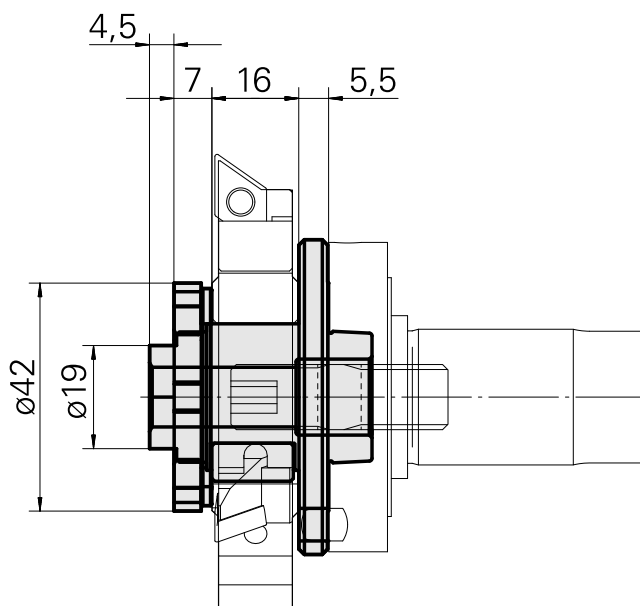

Adattatore

Caratteristiche tecniche

Categoria acces. portautensile

Adattatore KK-32

Attacco

Albero portafrese D27

Documenti

Non sono disponibili download per questo prodotto

Accessori

Accessori opzionali

Altri accessori

[Corpo principale](#)

Id prodotto : 10269925

Id prodotto precedente : 223800.2301

Categoria acces.
portautensile
Corpo base, a 3
taglienti

Attacco
Albero portafrese D27