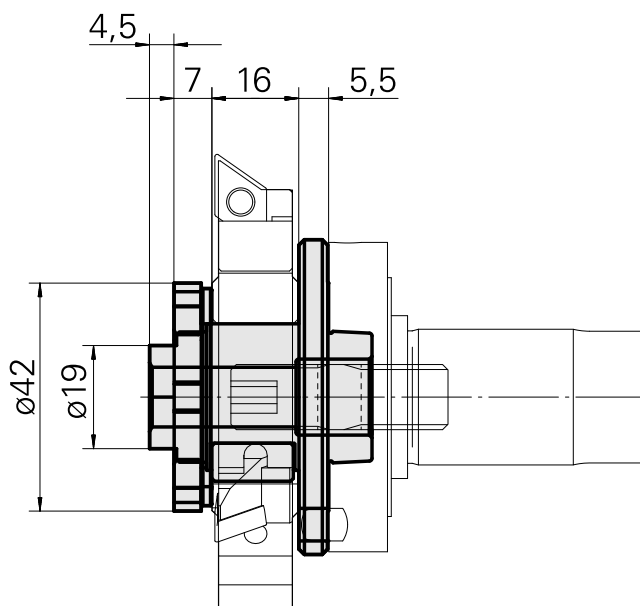

Adattatore

Technical data

Categoria acces. portautensile

Adattatore KK-32

Attacco

Albero portafrese D27

Documents

No downloads available for this product

Accessories

Optional accessories

Other accessories

[Corpo principale](#)

Product ID : 10269925

Previous product ID : 223800.2301

TH accessories
category
Base body, 3-fluted

Mounting
Milling shaft D27