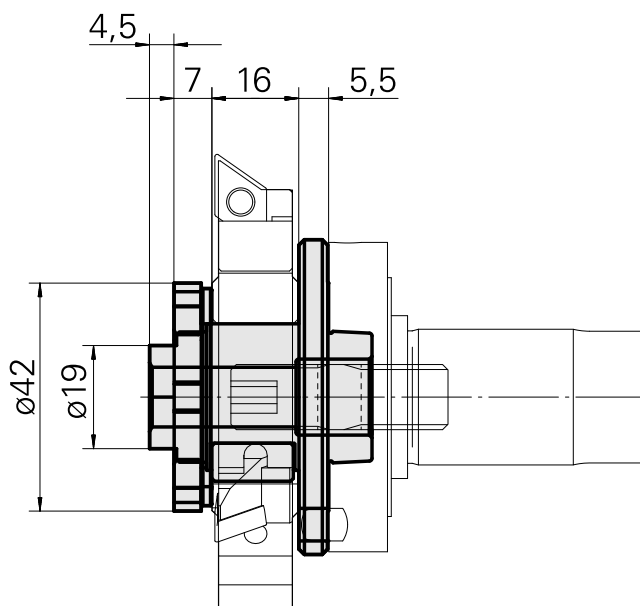

## Adattatore

### Technische Daten

Categoria acces. portautensile

Adattatore KK-32

Attacco

Albero portafrese D27

---

## Zubehör

Optionales Zubehör

**weiteres Zubehör**

[Corpo principale](#)

Artikel-Id : 10269925

frühere Artikel-Id : 223800.2301

Categoria acces.  
portautensile  
Corpo base, a 3  
taglianti

Attacco  
Albero portafrese D27