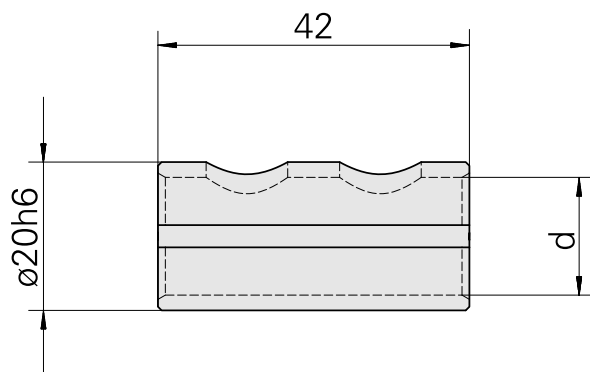

## Bussola di attacco D20/ prelaborato

### Caratteristiche tecniche

<b>Categoria acces. portautensile</b>	Bussola di attacco
<b>Attacco</b>	D20
<b>Attacco per utensile</b>	prelaborato