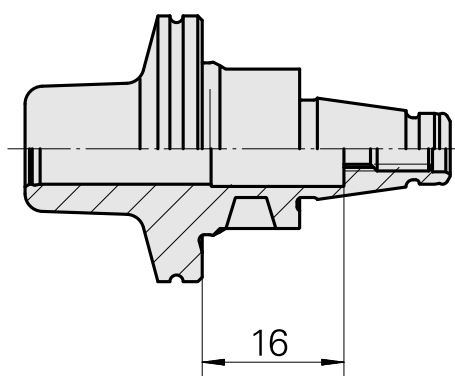

WFB 20-12 attacco calettam. a caldo D8, versione bipezzo

Caratteristiche tecniche

Categoria acces. portautensile

WFB 20-12

Attacco

attacco calettam. a caldo D8

Accessorio per cambio rapido

attacco caletta. a caldo

Documenti

Non sono disponibili download per questo prodotto

Accessori

Accessori opzionali

Altri accessori

[Vite di regolazione M 5x10](#)

Id prodotto : 10674886

Id prodotto precedente : 326793
