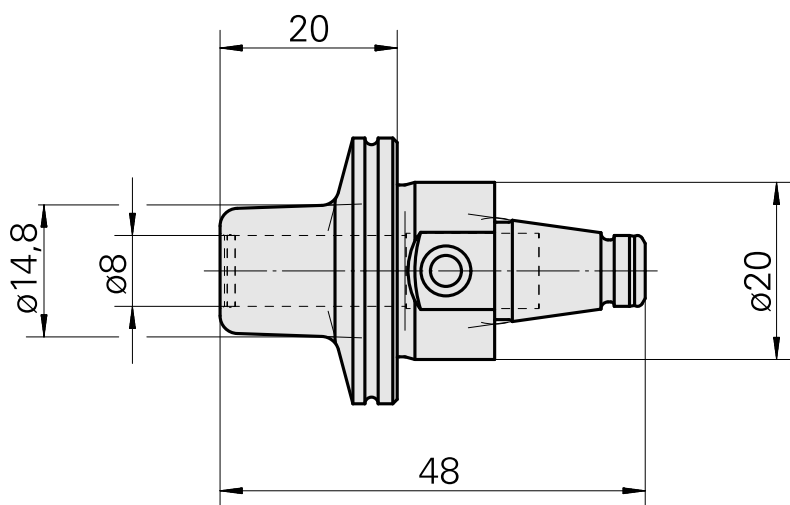

WFB 20-12 attacco calettam. a caldo D8, versione bipezzo

Caratteristiche tecniche

Categoria acces. portautensile

WFB 20-12

Attacco

attacco calettam. a caldo D8

Accessorio per cambio rapido

attacco caletta. a caldo

Documenti

Non sono disponibili download per questo prodotto

Accessori

Accessori opzionali

Altri accessori

[Vite di regolazione M 5x10](#)

Id prodotto : 10674886

Id prodotto precedente : 326793
