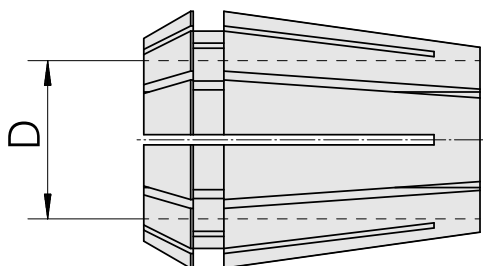

Pinze di serraggio ER ER 25 1-16mm, set completo con tutte le pinze di serraggio

Caratteristiche tecniche

Categoria acces. portautensile	Pinze di serraggio ER
Attacco	ER25
Attacco per utensile	1-16mm
Tipo pinza di serraggio	ER 25