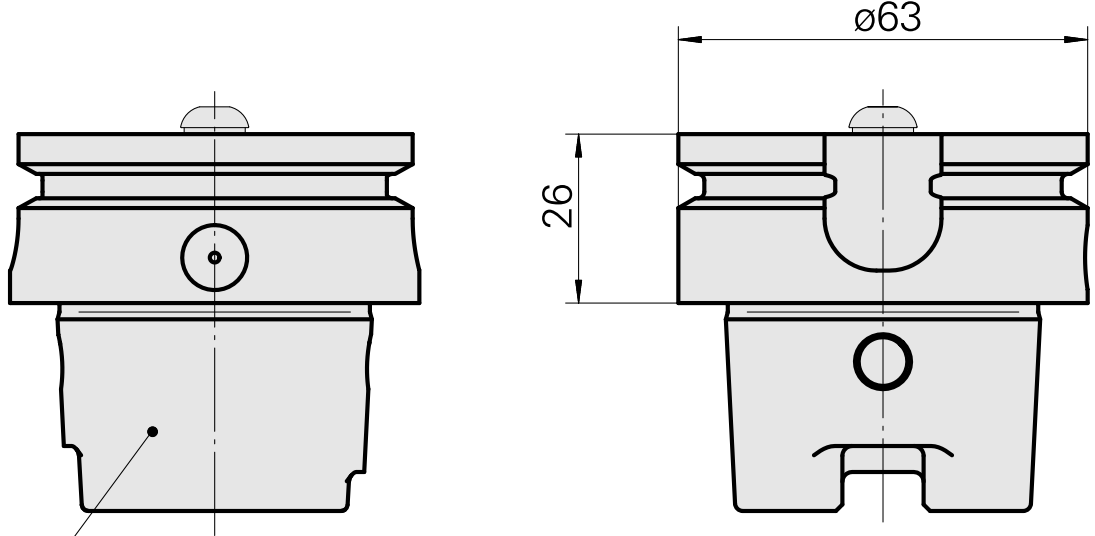

Tappo di chiusura HSK 63 A

Caratteristiche tecniche

Gambo HSK	HSK 63
Forma HSK	A
X [mm]	26
Prodotti INDEX TRAUB	G400 • G220 • R300 • G420 • G520 • G320.2 • G220.3 • TNX220.3 • G320.3 compact

Istruzioni

Nessuna rotazione consentita!