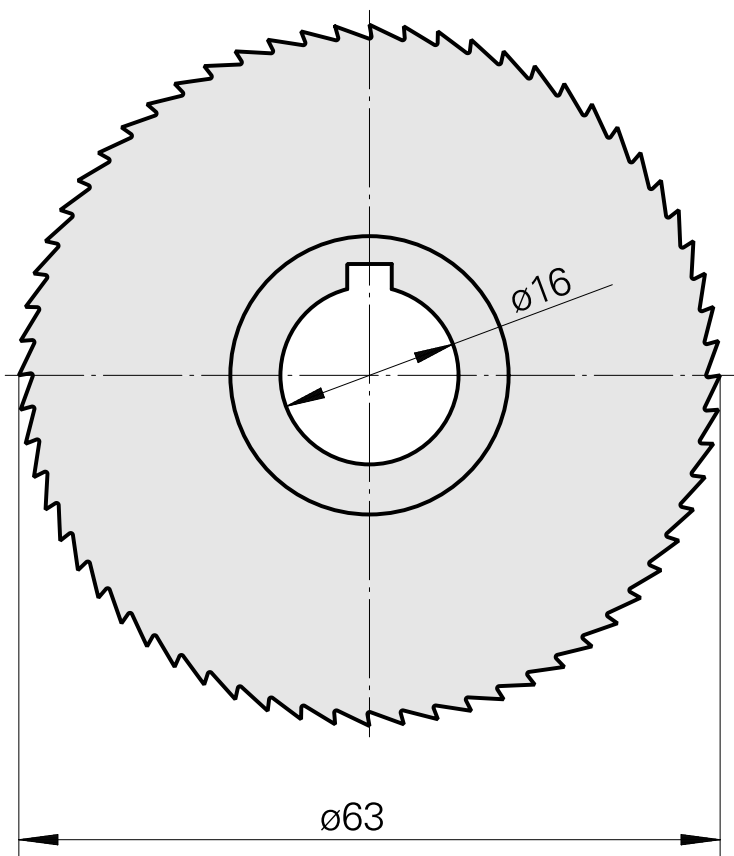

Nastro da sega, larghezza lama sega circolare 0,5 mm

Caratteristiche tecniche

Categoria acces. portautensile	Lama sega circolare d63
Attacco per utensile	16mm

Documenti

Non sono disponibili download per questo prodotto