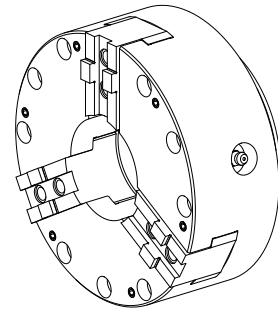

### Caratteristiche tecniche

<b>Prodotti INDEX TRAUB</b>	MS52-6.3
<b>Passaggio del mandrino</b>	39mm
<b>Lato di lavorazione</b>	Mandrino sincrono
<b>Lin. prod. di altri produtt.</b>	KFD-HS140/3
<b>Attacco mandrino</b>	
<b>Lin. prod. di altri produtt.</b>	Roehm