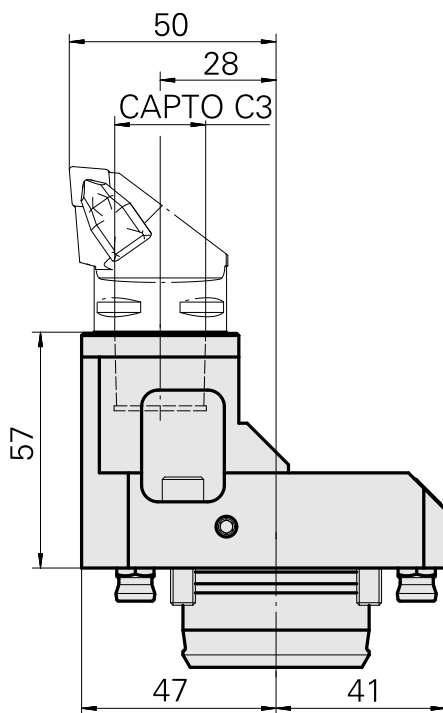

## Supporto di base KPS 45 INDEX CAPTO C3

### Caratteristiche tecniche

<b>Gambo KPS</b>	KPS 45
<b>Azionamento</b>	non azionato
<b>Raffreddamento</b>	interno
<b>Attacco</b>	INDEX CAPTO C3
<b>Pressione</b>	80 bar
<b>X [mm]</b>	57
<b>Y [mm]</b>	–
<b>Z [mm]</b>	28
<b>Prodotti INDEX TRAUB</b>	ABC65 • TNK42/65