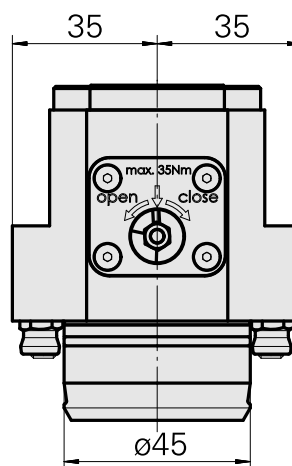

## Supporto di base KPS 45 INDEX CAPTO C3

### Caratteristiche tecniche

<b>Gambo KPS</b>	KPS 45
<b>Azionamento</b>	non azionato
<b>Raffreddamento</b>	interno
<b>Attacco</b>	INDEX CAPTO C3
<b>Pressione</b>	80 bar
<b>X [mm]</b>	57
<b>Y [mm]</b>	–
<b>Z [mm]</b>	28
<b>Prodotti INDEX TRAUB</b>	ABC65 • TNK42/65