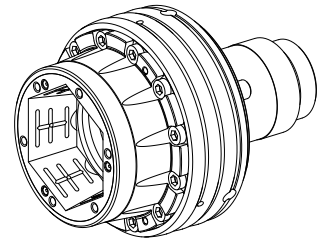

Pezzi di sostituzione

Caratteristiche tecniche

Prodotti INDEX TRAUB	TNL32
Passaggio del mandrino	32mm
Lato di lavorazione	Mandrino principale
Caratt. prodotto altri prod.	Kombi Axfix
Lin. prod. di altri produkt.	Mandrino TOPlus
Attacco mandrino	Cono 1:4
Altezza mont. sistema serr.	SK40
Lin. prod. di altri produkt.	Hainbuch