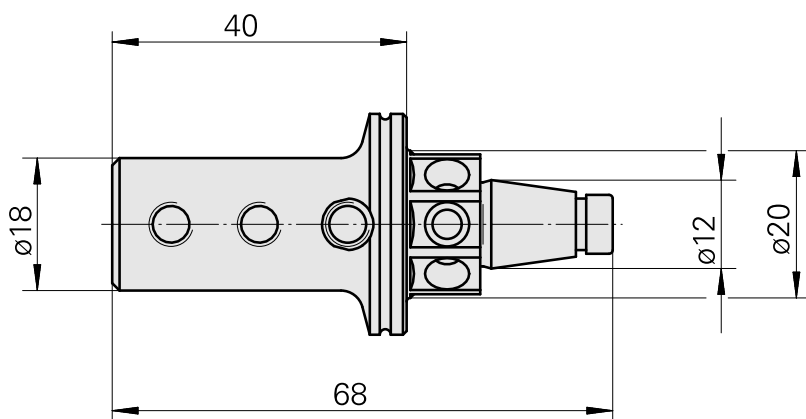

### Caratteristiche tecniche

Categoria acces. portautensile	WFB 20-12
Attacco	D6
Accessorio per cambio rapido	con supp. utensile alesatore

#### [Vite di regolazione M 5x15](#)

Id prodotto : 10491071

Id prodotto precedente : 326794

---