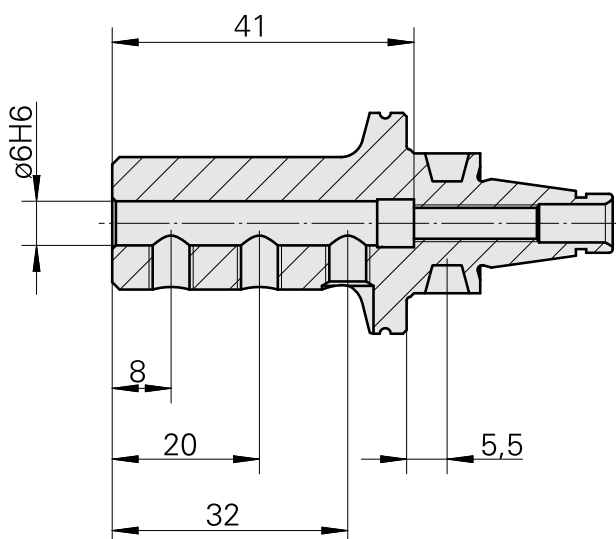

### Technische Daten

WZH Zubehörkategorie

WFB 20-12

Aufnahme

D6

Schnellwechseleinsätze

Ausdrehhalter

### [Stellschraube M 5x15](#)

Artikel-Id : 10491071  
frühere Artikel-Id : 326794

---