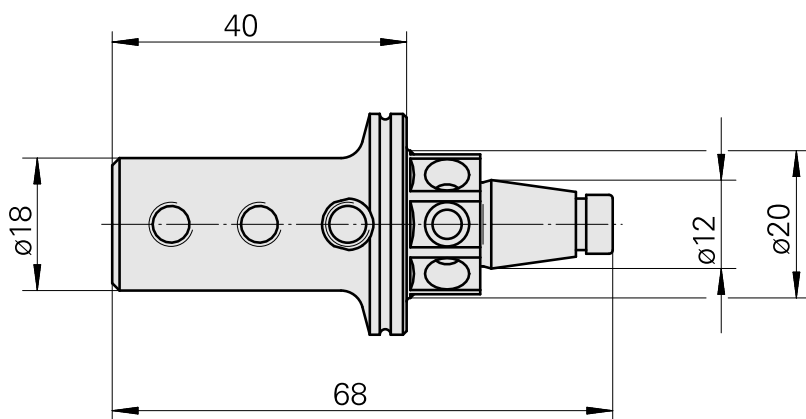

### Technische Daten

WZH Zubehörkategorie

WFB 20-12

Aufnahme

D6

Schnellwechseleinsätze

Ausdrehhalter

### [Stellschraube M 5x15](#)

Artikel-Id : 10491071  
frühere Artikel-Id : 326794

---