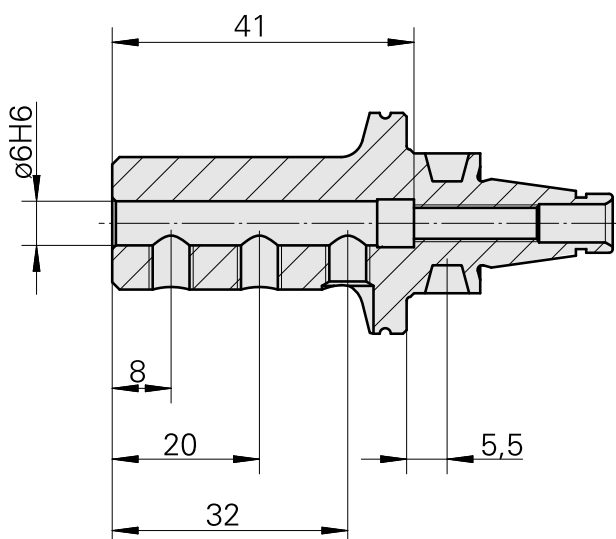

## WFB 20-12 D6

### Caratteristiche tecniche

Categoria acces. portautensile	WFB 20-12
Attacco	D6
Accessorio per cambio rapido	con supp. utensile alesatore

#### [Vite di regolazione M 5x15](#)

Id prodotto : 10491071

Id prodotto precedente : 326794

---