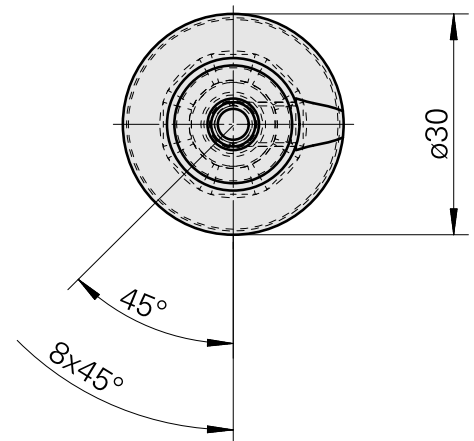

WFB 20-12 D6

Caratteristiche tecniche

Categoria acces. portautensile	WFB 20-12
Attacco	D6
Accessorio per cambio rapido	con supp. utensile alesatore