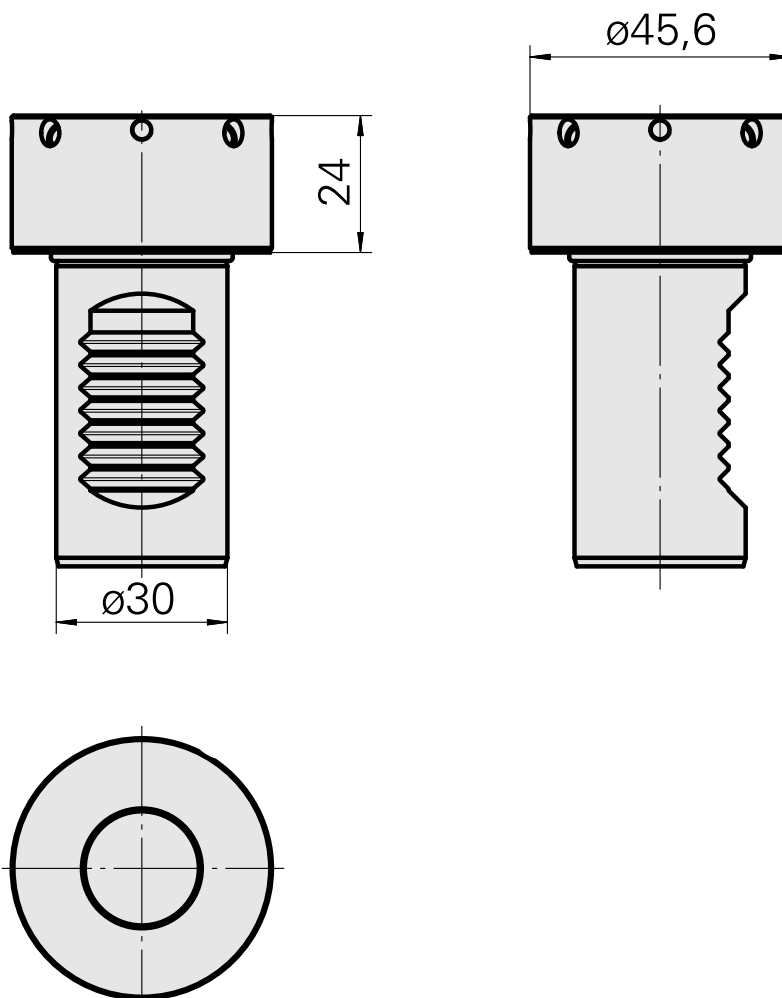

Supporto p. tastatore misura VDI 30 Reni

Caratteristiche tecniche

Gambo VDI	VDI 30
Azionamento	non azionato
Fissaggio VDI	nessuno
Attacco	Renishaw D20
ruotabile di 180°	no
X [mm]	24
Y [mm]	-
Z [mm]	-
Tipo di torretta portautensili	Torretta a stella
Prodotti INDEX TRAUB	G250 • G220.3 • TNX220.3 • TNX200.3 • G200.3