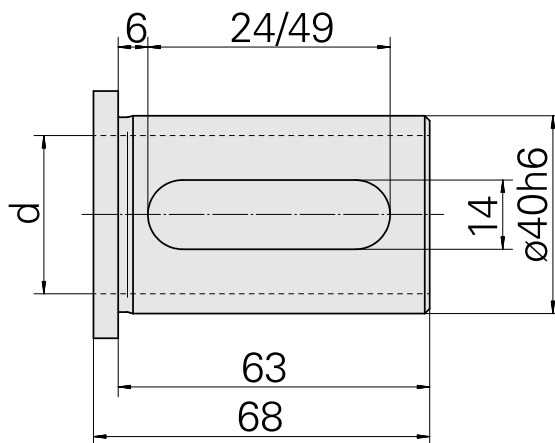

## Aufnahmebuchse mit Bund D40/ 32mm

### Technische Daten

WZH Zubehörkategorie	Aufnahmebuchse mit Bund
Aufnahme	D40
Werkzeugaufnahme	32mm