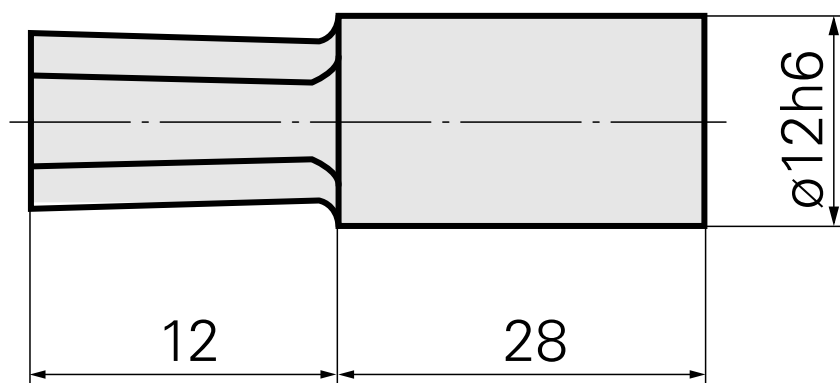

Räumdorn SW3 mm

Données techniques

Catégorie d'accessoires PO

Outil de brochage

Attachement

SW3 mm

Logement d'outils

12mm