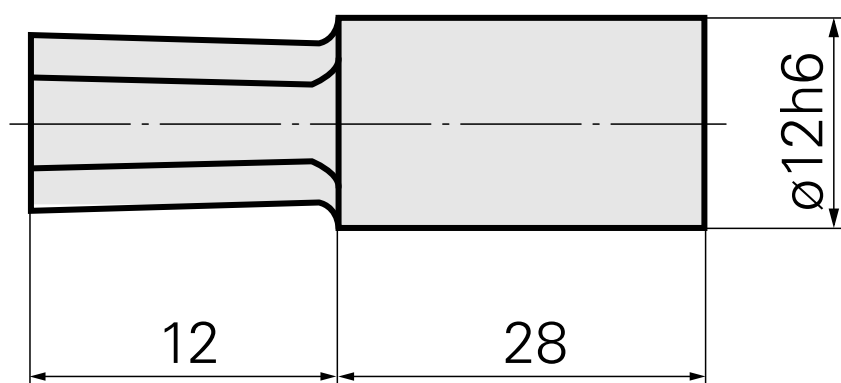

Perno di brocciatura SW3 mm

Caratteristiche tecniche

Categoria acces. portautensile	Perno di brocciatura
Attacco	SW3 mm
Attacco per utensile	12mm

Documenti

Non sono disponibili download per questo prodotto