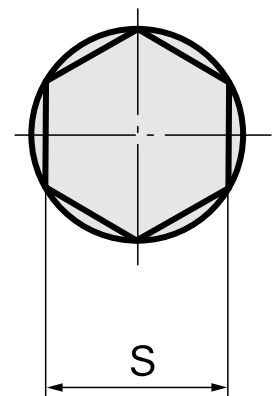

Räumdorn SW3 mm

Données techniques

Catégorie d'accessoires PO

Outil de brochage

Attachement

SW3 mm

Logement d'outils

12mm