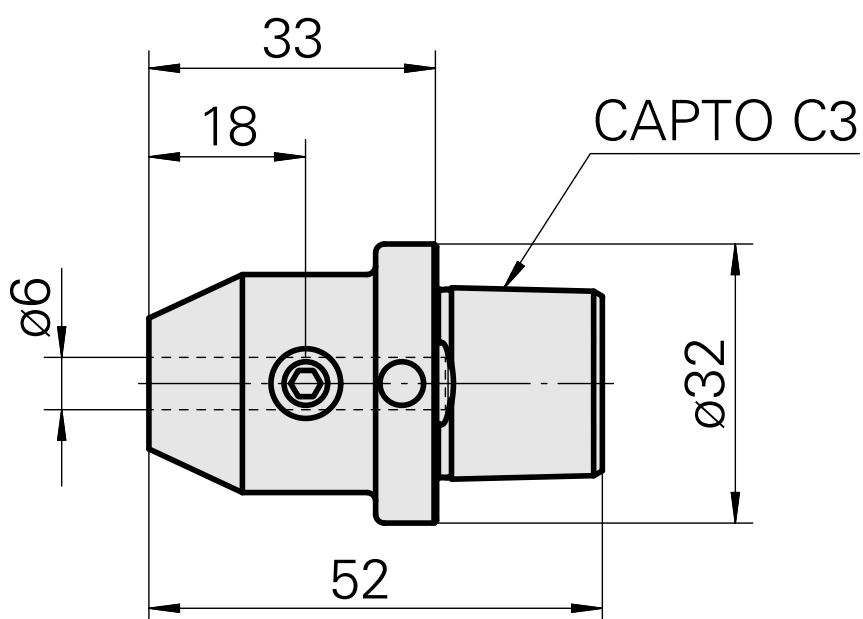

INDEX CAPTO C3 D6

Caratteristiche tecniche

Categoria acces. portautensile	INDEX CAPTO C3
Attacco	D6
Accessorio per cambio rapido	attacco Weldon

Documenti

Non sono disponibili download per questo prodotto