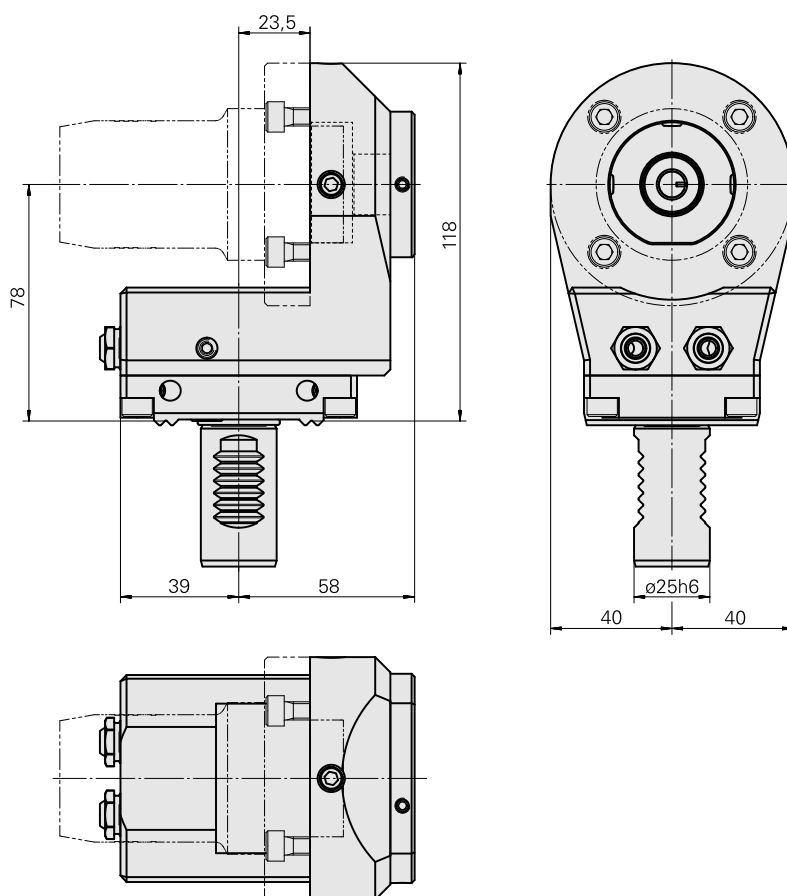

## Porte-outil de base VDI 25

### Données techniques

Queue VDI	VDI 25
Entraînement	non entraîné
Fixation VDI	Denture W
Arrosage	central et extérieur
Pression	80 bar
Réversible 180°	oui
support de données	alésage du logement disponible
X [mm]	78
Y [mm]	–
Z [mm]	-23,5
Produits INDEX TRAUB	C42/65 • G160 • ABC • C100 • C200 • G200 • G200.2 • G220 • ABC.2 • G220.3 • TNX220.3 • TNX200.3 • G200.3 • TNX160.2

[Buse d'arrosage à bille Ø10/M6](#)

ID produit : 11031912  
Ancienne ID produit : W67500.3208

---

[Douille D10x6 10 D x 6 D x 12,5](#)

ID produit : 10670360  
Ancienne ID produit : W67530.0824

---

[Vis creuse M14x1](#)