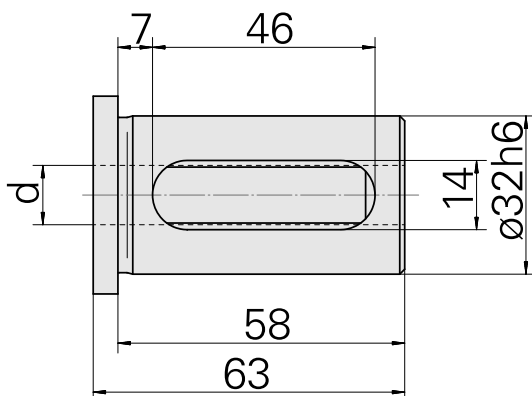

Douille attachement colerette D32/ 14mm

Données techniques

Catégorie d'accessoires PO	Douille attachement colerette
Attachement	D32
Logement d'outils	14mm

Documents

Aucun téléchargement n'est disponible pour ce produit